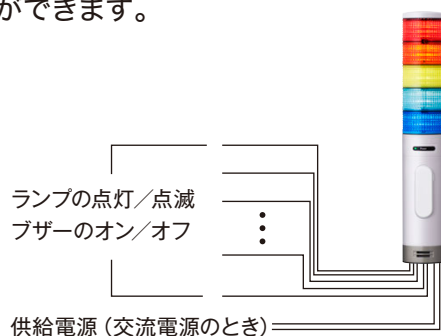

・仕様 詳しくは、下記仕様書をご覧ください。

<https://www.mgco.jp/mssjapanese/PDF/NS/l/nsit60sa1wbgt.pdf>

主な特長

■ 暑さ指数 (WBGT) に応じた5段階の視覚通知

熱中症リスクの指標である「暑さ指数 (WBGT)」に対応。青 (ほぼ安全)、水色 (注意)、黄 (警戒)、橙 (嚴重警戒)、赤 (危険) の5色のランプにより、遠くからでも現在の状況を判断できます。

青 (ほぼ安全)

水色 (注意)

黄 (警戒)

橙 (嚴重警戒)

赤 (危険)

■ 接点信号による柔軟な制御

PLCなどの接点制御信号を受け、危険度に応じたランプの点灯/点滅、およびブザー音の出力ができます。

■ 設置環境を選ばない汎用性