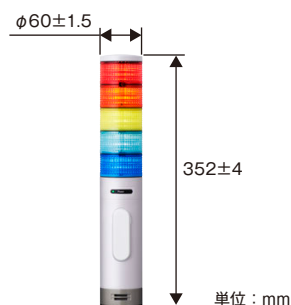

■ 設置環境を選ばない汎用性

直径60mmの小形サイズで、限られたスペースにも設置できます。マイナスコモン/プラスコモン入力の切替に対応しており、既存設備への導入もスムーズです。

本件に関するお問合せ		会社概要
〈製品に関するお問合せ先〉 カスタマセンター フリーダイヤル：0120-18-6321 電話番号：06-7525-8800 E-mail：hotline@mgco.jp	〈本プレスリリースに関するお問合せ先〉 広報部 担当者：進藤 電話番号：06-7525-8804 E-mail：shindo@mgco.jp	社名：株式会社エムジー https://www.mgco.jp/ 本社：大阪市中央区今橋2丁目5番8号トレードピア淀屋橋13階 資本金：9,600万円(未上場) 年間売上高：114.31億円(2025年9月期) 従業員数：305名(男215名、女90名 2026年4月末現在)