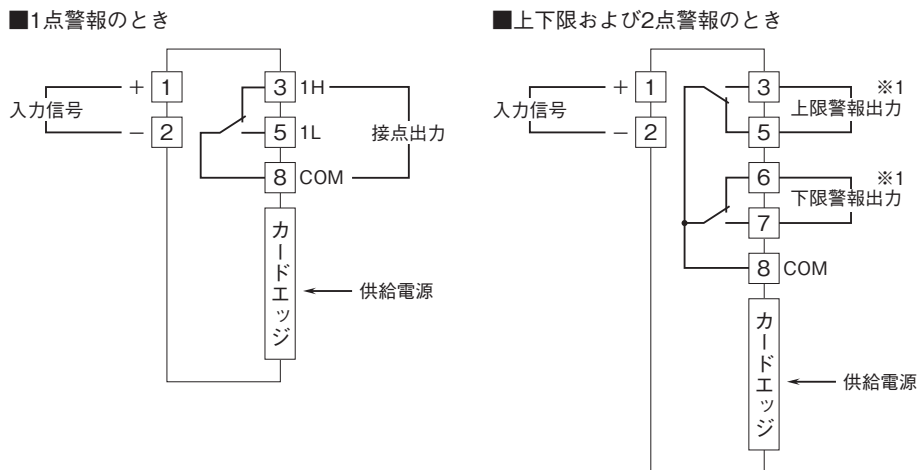

## ラック収納形変換器 10-RACK シリーズ

### アラームセッタ

特記事項

### 外形寸法図(単位:mm)・端子番号図

### 端子接続図

出力側の接点状態は形式コードによって異なります。  
 ※1、2点警報の場合は上限が第1、下限が第2警報となります。  
 図は警報出力信号コード“5”、“8”の停電時の接点状態です。