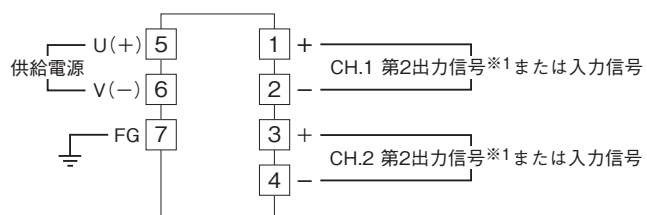

外形図

ラック収納形変換器 10-RACK シリーズ

ネスト
(2台用)

特記事項

外形寸法図(単位:mm)

外形図

取付寸法図(単位:mm)

端子接続図

※1、1出力形は第1出力信号になります。