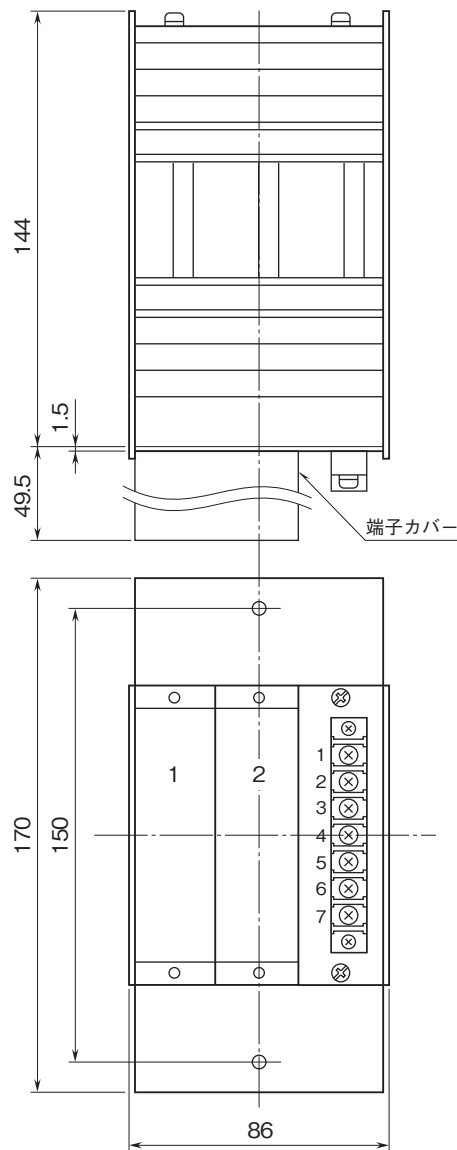

外形図

ラック収納形変換器 10-RACK シリーズ

ネスト
(2台用)

特記事項

外形寸法図(単位:mm)

外形図

取付寸法図(単位:mm)

端子接続図

※1、1出力形は第1出力信号になります。