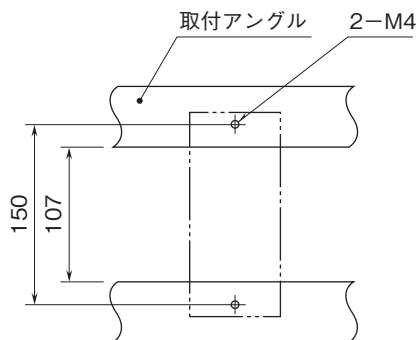

外形図

ラック収納形変換器 10-RACK シリーズ

ネスト
(2台用)

特記事項

外形寸法図(単位:mm)

外形図

取付寸法図(単位:mm)

端子接続図

※1、1出力形は第1出力信号になります。