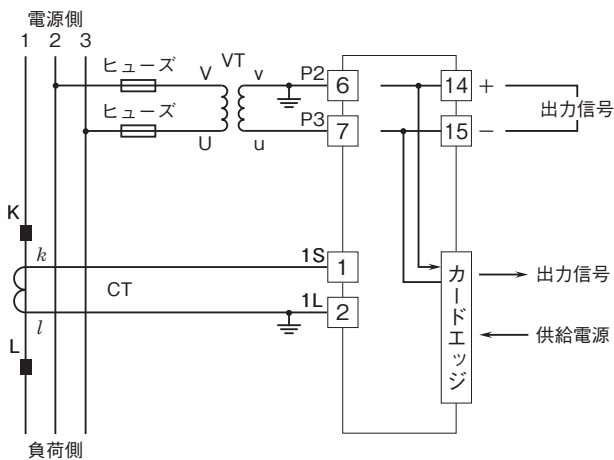

外形図

ラック収納形変換器 10-RACK シリーズ

力率変換器

特記事項

外形寸法図(単位:mm)・端子番号図

8~11番端子は付きません。

端子接続図

■三相3線式

■三相4線式