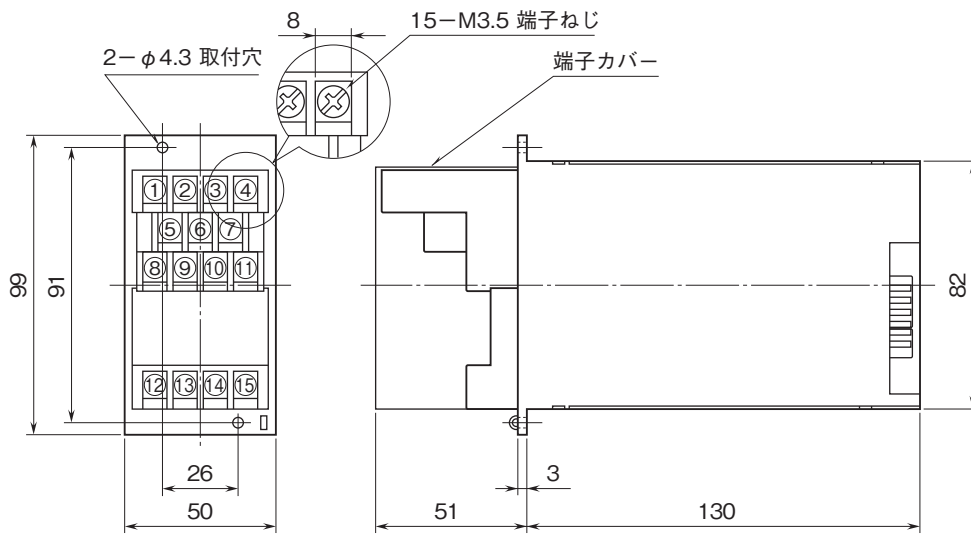

外形図

ラック収納形変換器 10-RACK シリーズ

力率変換器

特記事項

外形寸法図(単位:mm)・端子番号図

8~11番端子は付きません。

端子接続図

■三相3線式

■三相4線式