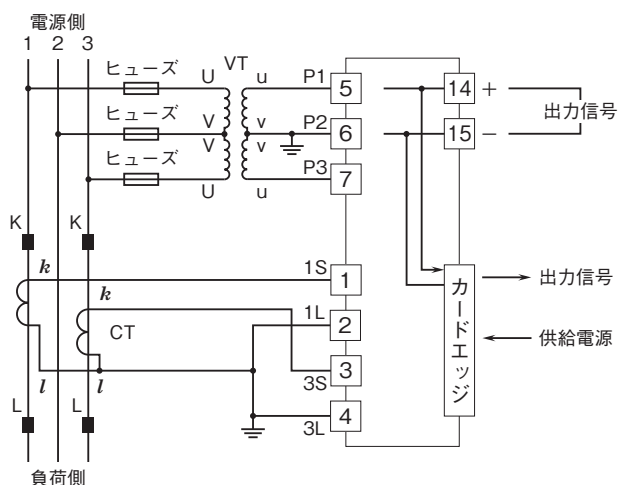

外形図

ラック収納形変換器 10-RACK シリーズ

電力変換器

特記事項

外形寸法図(単位:mm)・端子番号図

三相4線式のみ、8~11番端子が付きます。

外形図

端子接続図

■三相3線式

■单相2線式

■单相3線式

■三相4線式