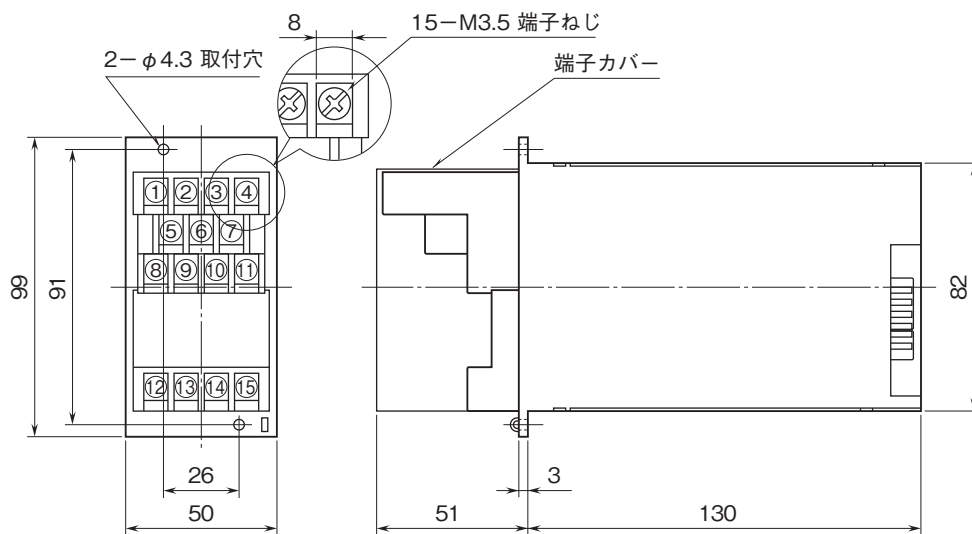

外形図

ラック収納形変換器 10-RACK シリーズ

電力変換器

特記事項

外形寸法図(単位:mm)・端子番号図

三相4線式のみ、8~11番端子が付きます。

外形図

端子接続図

■三相3線式

■单相2線式

■单相3線式

■三相4線式