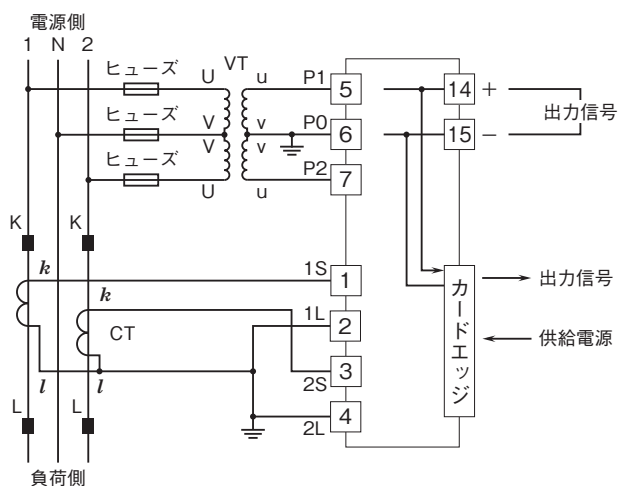

外形図

ラック収納形変換器 10-RACK シリーズ

電力変換器

特記事項

外形寸法図(単位:mm)・端子番号図

三相4線式のみ、8~11番端子が付きます。

外形図

端子接続図

■三相3線式

■单相2線式

■单相3線式

■三相4線式