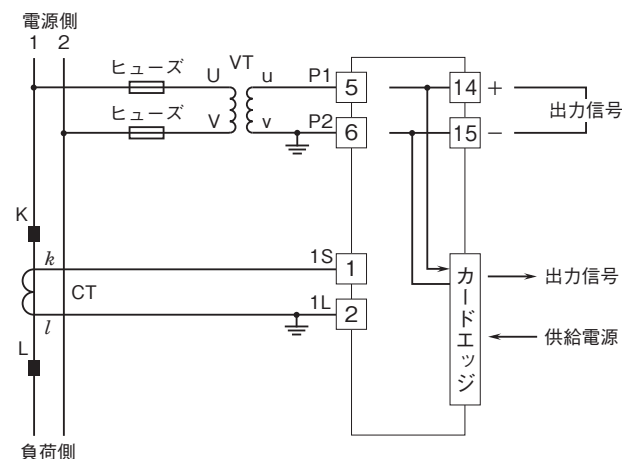

外形図

ラック収納形変換器 10-RACK シリーズ

電力変換器

特記事項

外形寸法図(単位:mm)・端子番号図

三相4線式のみ、8~11番端子が付きます。

外形図

端子接続図

■三相3線式

■单相2線式

■单相3線式

■三相4線式