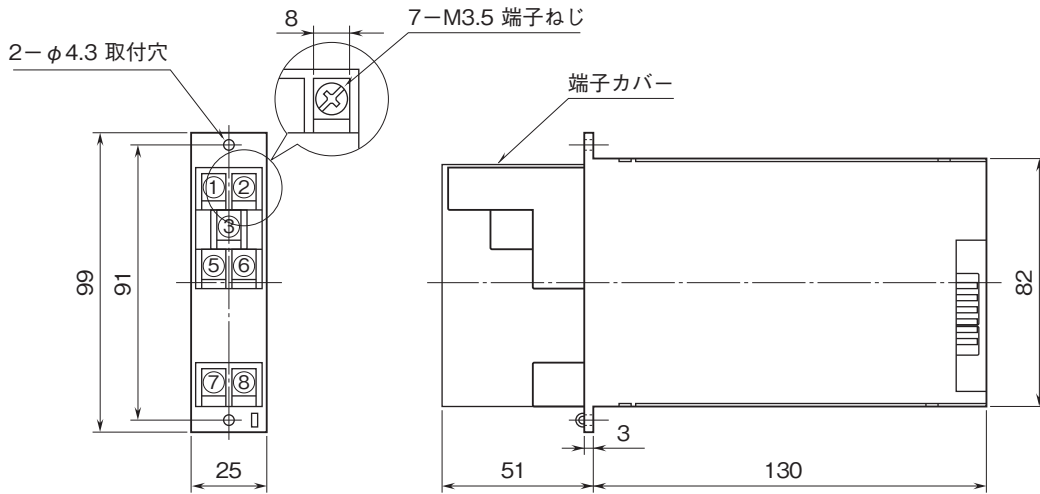

外形図

ラック収納形変換器 10-RACK シリーズ

開平演算器

特記事項

外形寸法図(単位:mm)・端子番号図

端子接続図