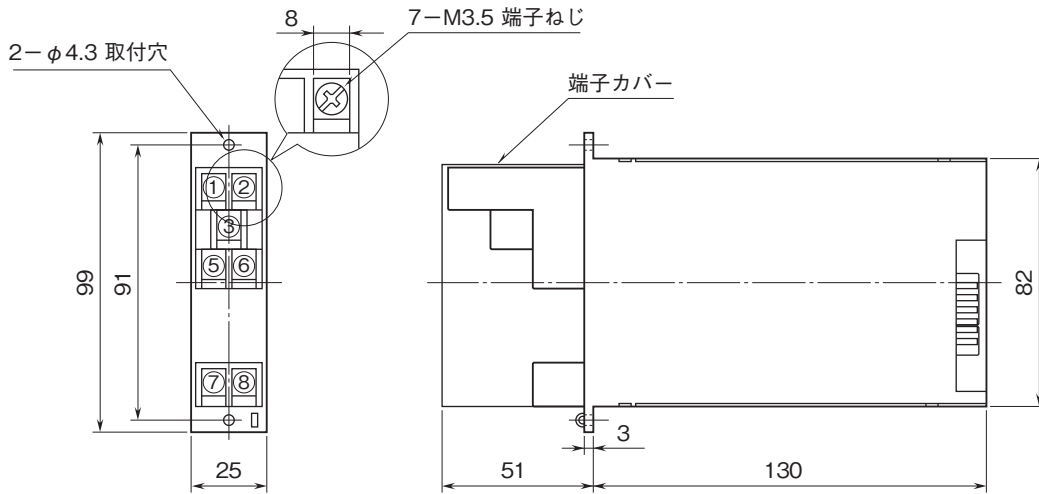

外形図

ラック収納形変換器 10-RACK シリーズ

ロードセル変換器

特記事項

外形寸法図(単位:mm)・端子番号図

端子接続図