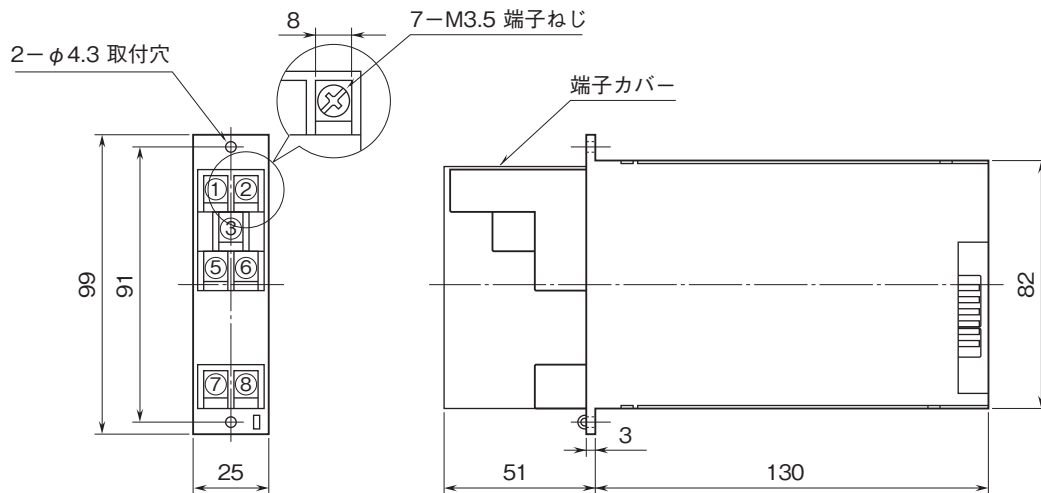

外形図

ラック収納形変換器 10-RACK シリーズ

出力アイソレータ

特記事項

外形寸法図(単位:mm)・端子番号図

端子接続図

注) 破線部は2出力形の時のみ付きます。