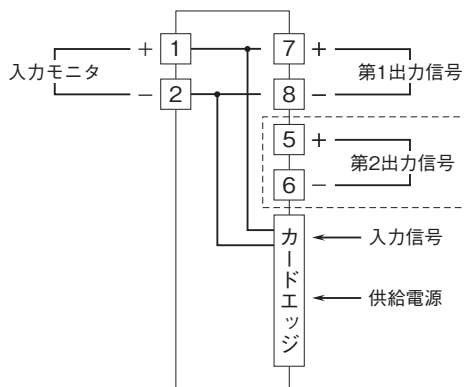

外形図

ラック収納形変換器 10-RACK シリーズ

出力アイソレータ

特記事項

外形寸法図(単位:mm)・端子番号図

端子接続図

注) 破線部は2出力形の時のみ付きます。