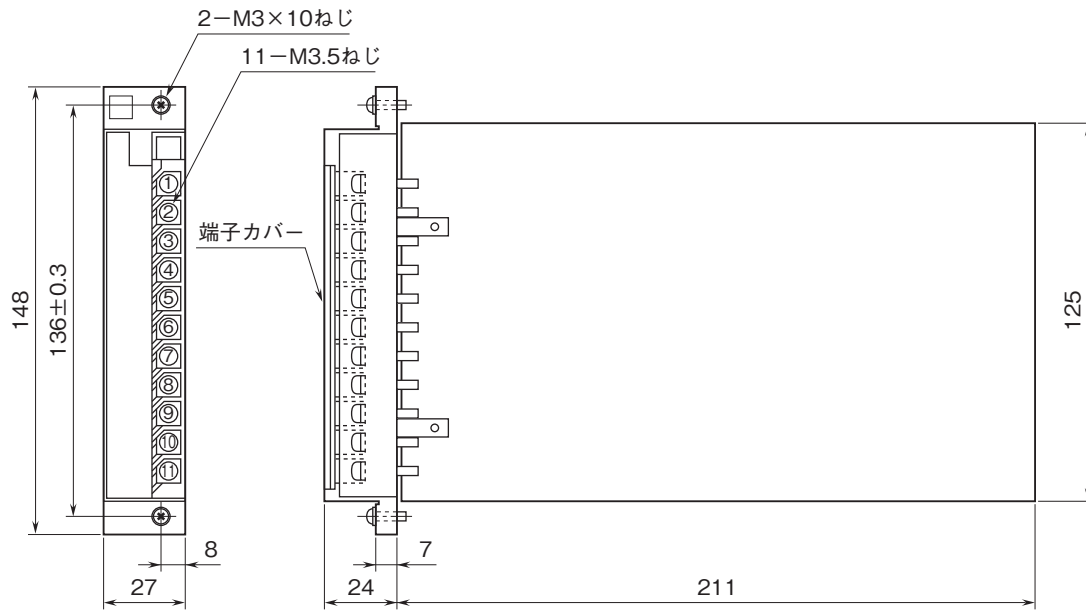

外形図

警報付プロセス計装用変換器 12-RACK シリーズ

開平演算器

特記事項

外形寸法図(単位:mm)・端子番号図

端子接続図