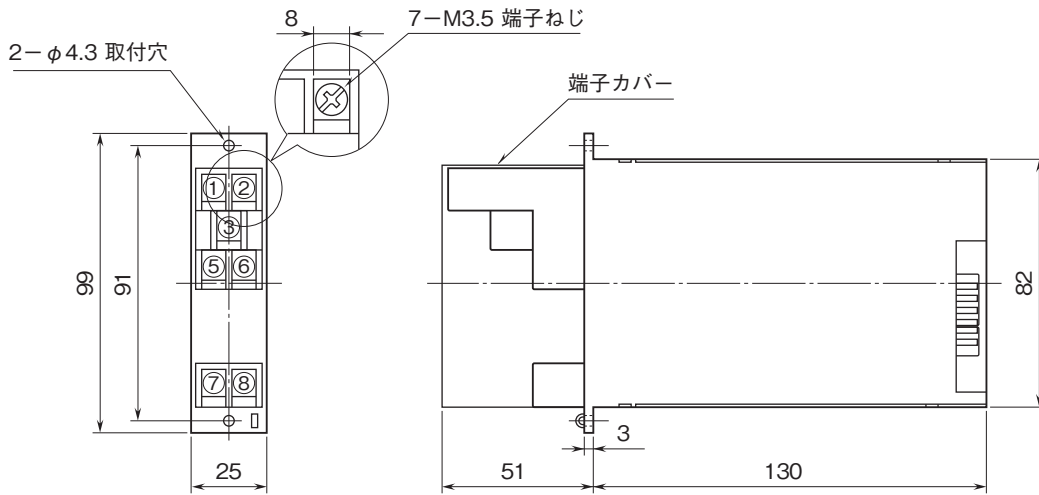

外形図

フィールド側絶縁2チャンネル変換器 15-RACKシリーズ

CT変換器

(平均値演算形、正弦波入力)

特記事項

外形寸法図(単位:mm)・端子番号図

端子接続図