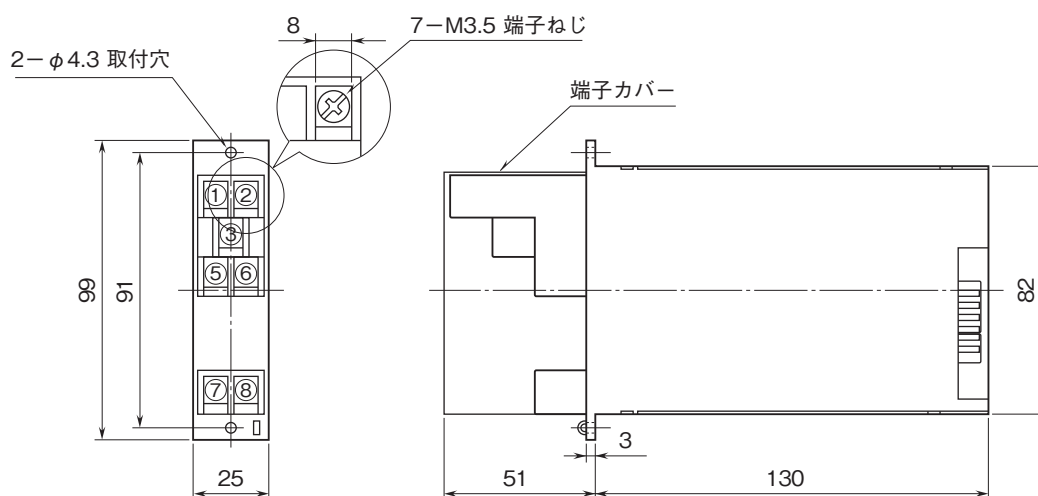

外形図

フィールド側絶縁2チャンネル変換器 15-RACKシリーズ

CT変換器

(実効値演算形)

特記事項

外形寸法図(単位:mm)・端子番号図

端子接続図