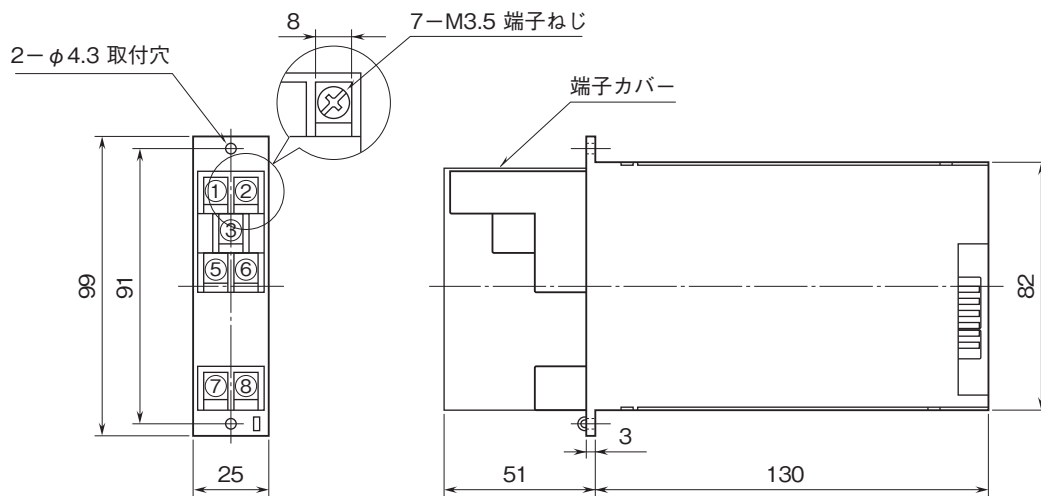

外形図

フィールド側絶縁2 チャンネル変換器 15-RACK シリーズ

PT変換器

(実効値演算形)

特記事項

外形寸法図(単位:mm)・端子番号図

端子接続図