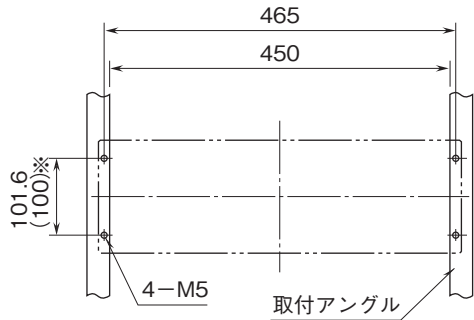

### 外形寸法図(単位:mm)

■端子台付の場合

●標準取付の場合

●壁取付の場合

# 外形図

## 取付寸法図(単位:mm)

注) ネストの上下に適当な配線スペースをおとり下さい。

※ ( )内は JIS 規格