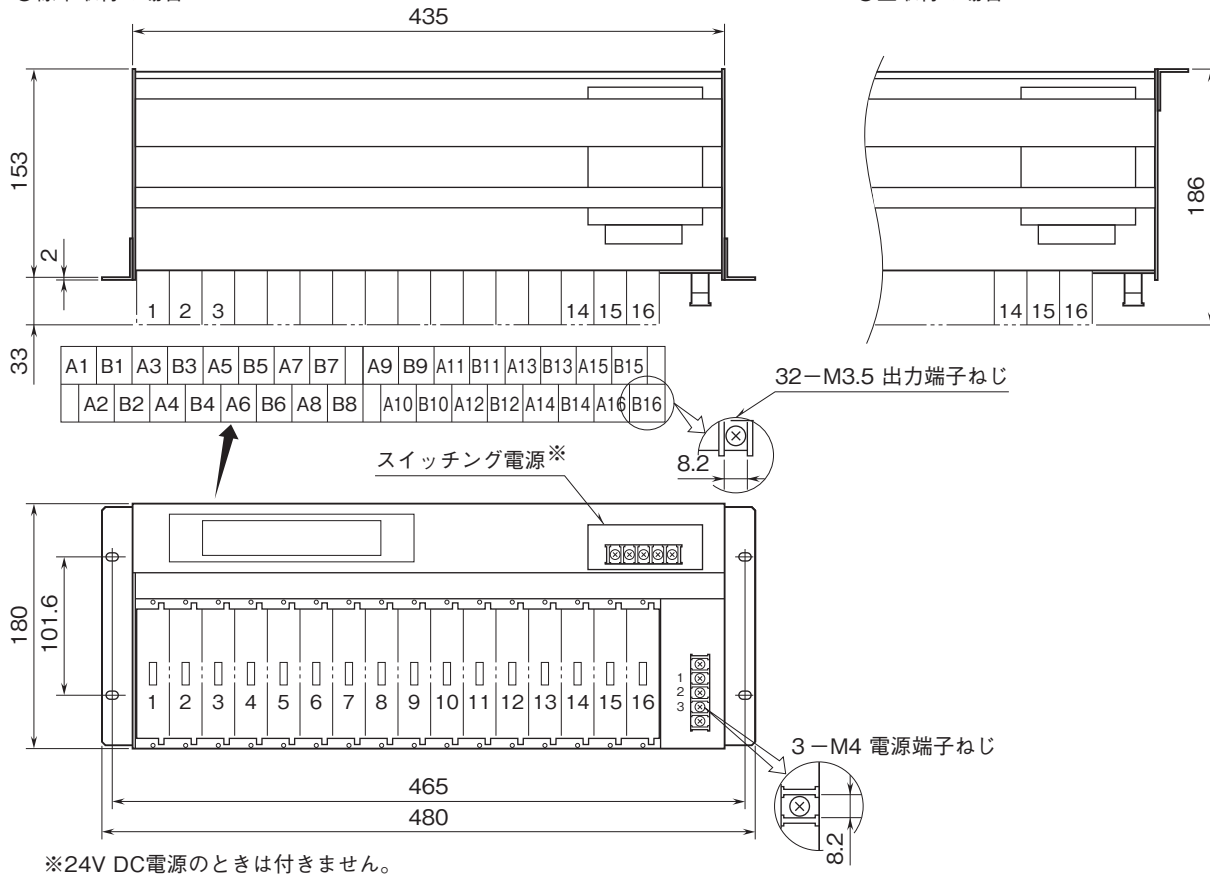

## ネスト

出力端子台付

### 外形寸法図(単位:mm)

■端子台付の場合

●標準取付の場合

●壁取付の場合

# 外形図