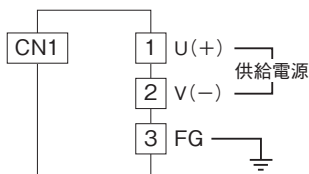

端子接続図

■コネクタ付の場合