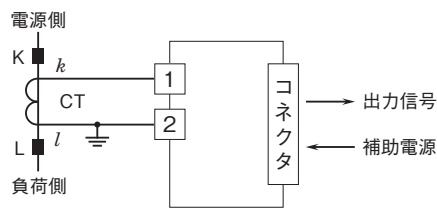

外形図

ラック収納形電力用トランスデューサ 17-RACK シリーズ

交流電流トランスデューサ

(実効値演算形)

特記事項

外形寸法図(単位:mm)

端子接続図

端子番号図