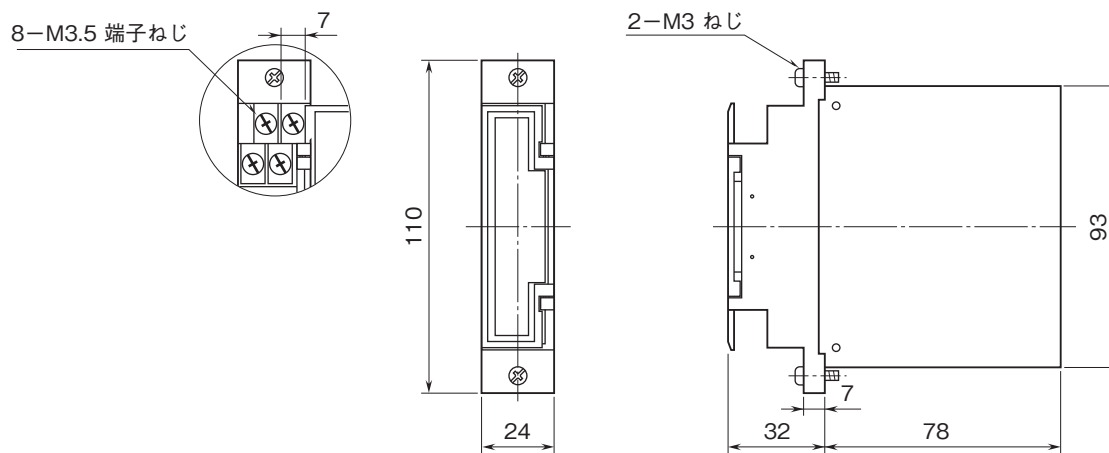

外形図

ラック収納形電力用トランスデューサ 17-RACK シリーズ

交流電流トランスデューサ

(実効値演算形)

特記事項

外形寸法図(単位:mm)

端子接続図

端子番号図