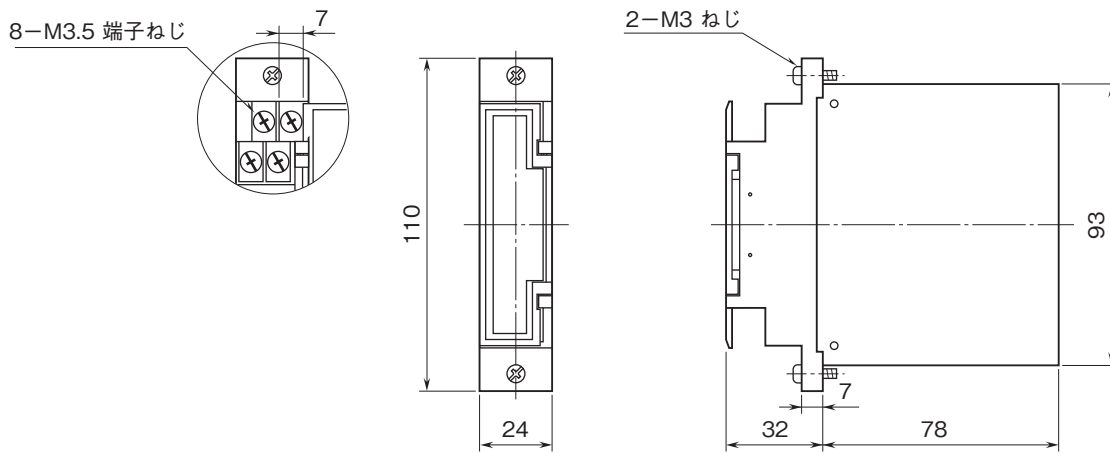

外形図

ラック収納形電力用トランスデューサ 17-RACK シリーズ

ポテンショメータ変換器 (高速形)

特記事項

外形寸法図(単位:mm)

端子接続図

端子番号図