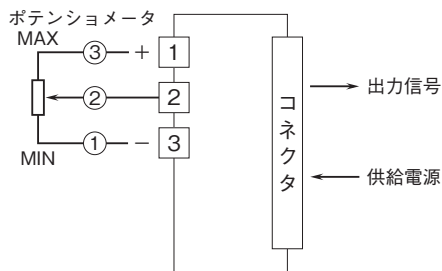

外形図

ラック収納形電力用トランスデューサ 17-RACK シリーズ

ポテンショメータ変換器 (高速形)

特記事項

外形寸法図(単位:mm)

端子接続図

端子番号図