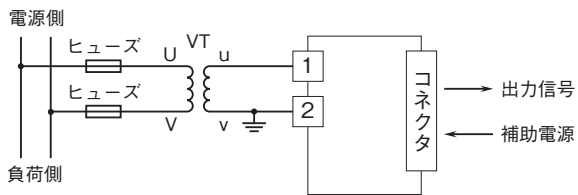

外形図

ラック収納形電力用トランスデューサ 17-RACK シリーズ

交流電圧トランスデューサ

(実効値演算形)

特記事項

外形寸法図(単位:mm)

端子接続図

端子番号図