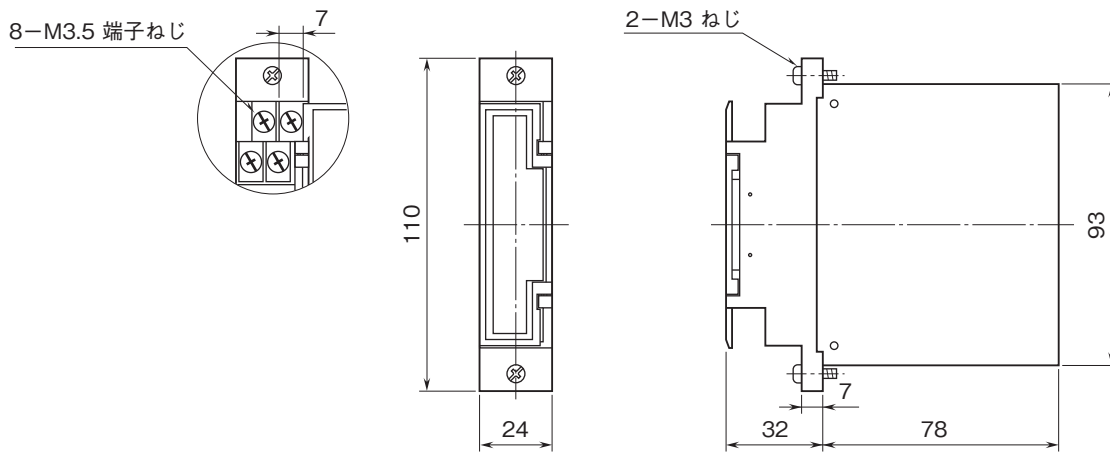

外形図

ラック収納形電力用トランスデューサ 17-RACK シリーズ

交流電圧トランスデューサ

(実効値演算形)

特記事項

外形寸法図(単位:mm)

端子接続図

端子番号図