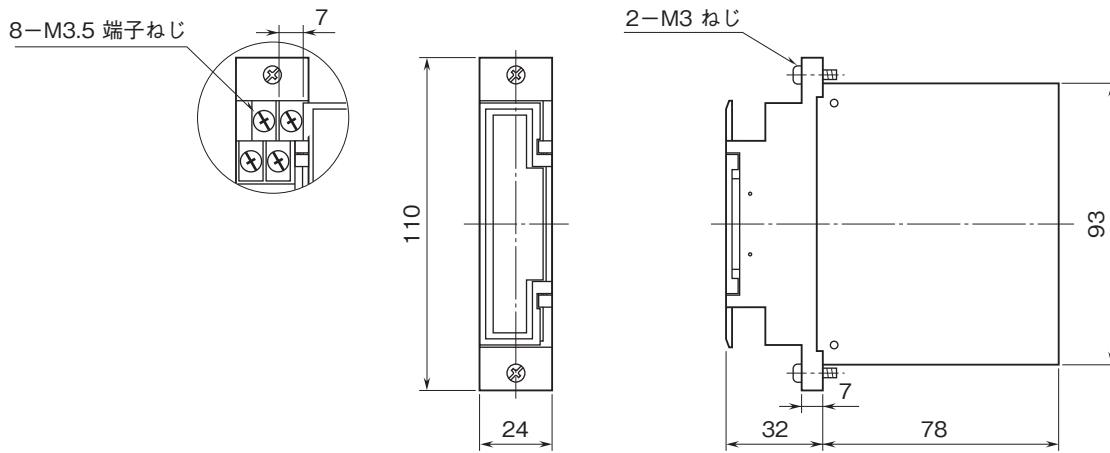

外形図

ラック収納形電力用トランスデューサ 17-RACK シリーズ

力率トランスデューサ

特記事項

外形寸法図(単位:mm)

端子接続図

端子番号図