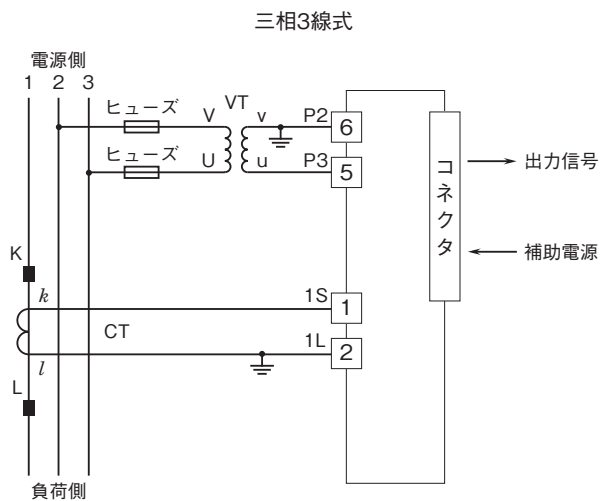

外形図

ラック収納形電力用トランスデューサ 17-RACK シリーズ

力率トランスデューサ

特記事項

外形寸法図(単位:mm)

端子接続図

端子番号図