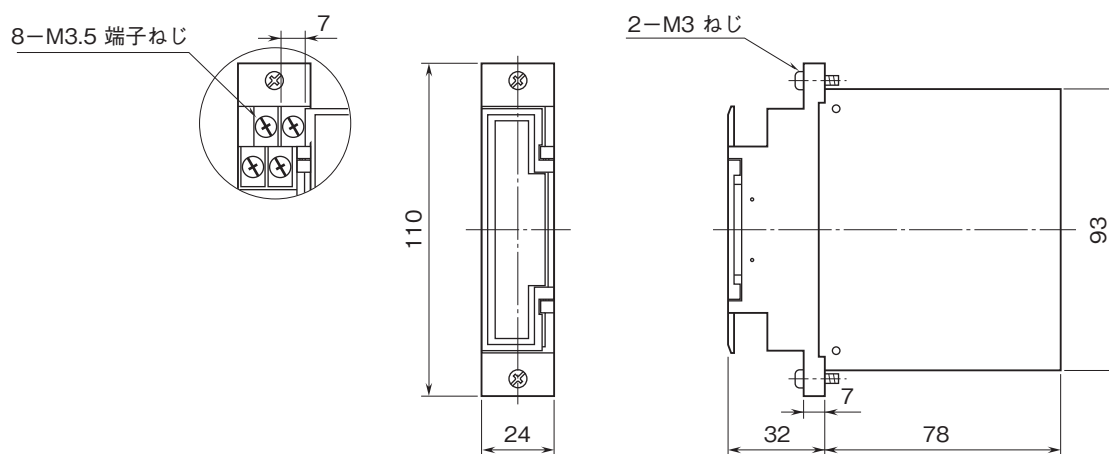

外形図

ラック収納形電力用トランスデューサ 17-RACK シリーズ

測温抵抗体変換器

(高速形)

特記事項

外形寸法図(単位:mm)

端子接続図

端子番号図