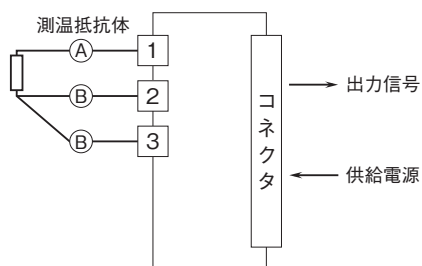

外形図

ラック収納形電力用トランスデューサ 17-RACK シリーズ

測温抵抗体変換器

(高速形)

特記事項

外形寸法図(単位:mm)

端子接続図

端子番号図