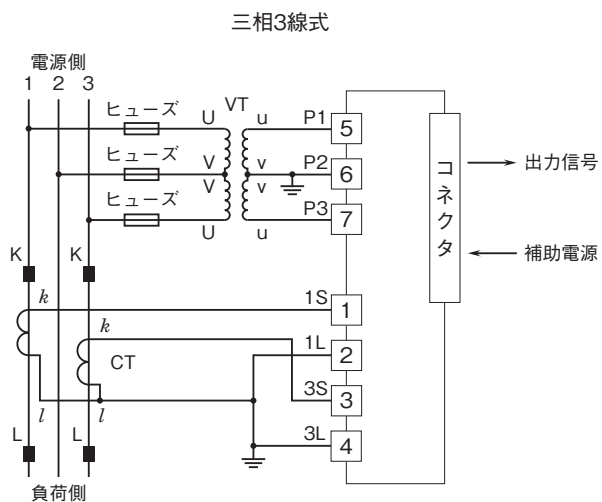

外形図

ラック収納形電力用トランスデューサ 17-RACK シリーズ

無効電力トランスデューサ

特記事項

外形寸法図(単位:mm)

端子接続図