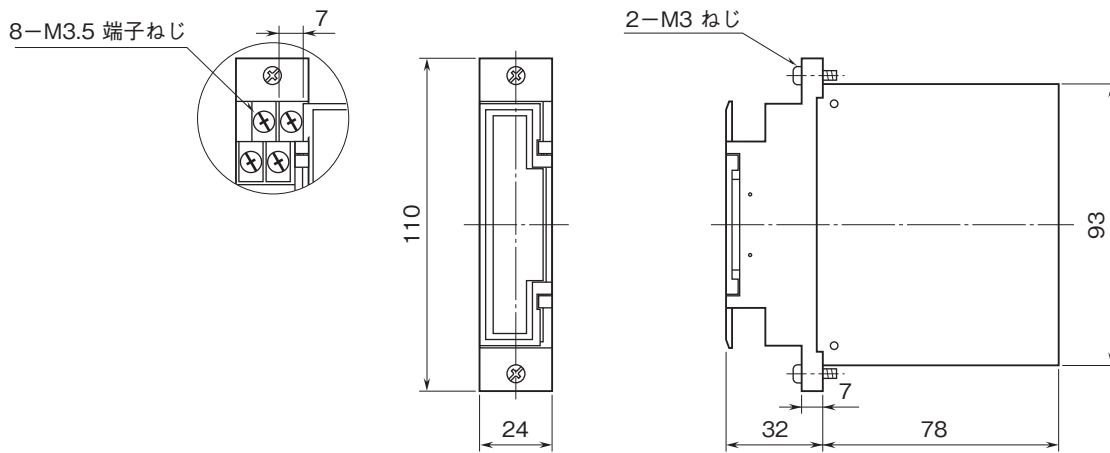

外形図

ラック収納形電力用トランスデューサ 17-RACK シリーズ

カップル変換器 (高速形)

特記事項

外形寸法図(単位:mm)

端子接続図

外形図

端子番号図