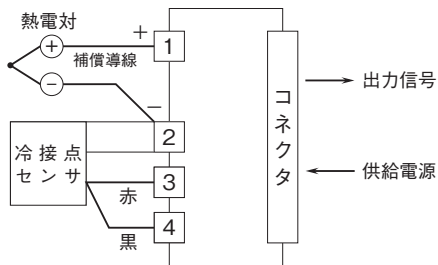

外形図

ラック収納形電力用トランスデューサ 17-RACK シリーズ

カップル変換器 (高速形)

特記事項

外形寸法図(単位:mm)

端子接続図

外形図

端子番号図