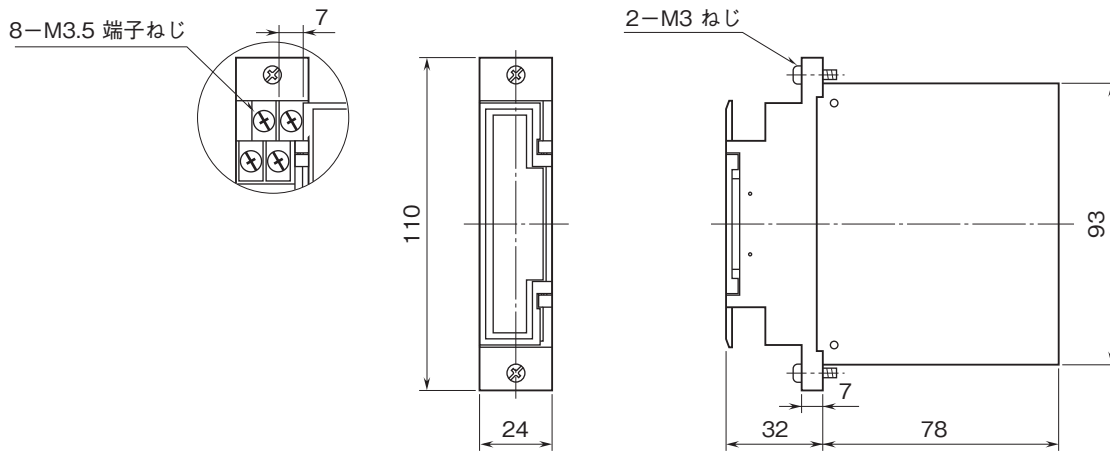

外形図

ラック収納形電力用トランスデューサ 17-RACK シリーズ

直流入力変換器

特記事項

外形寸法図(単位:mm)

端子接続図

端子番号図