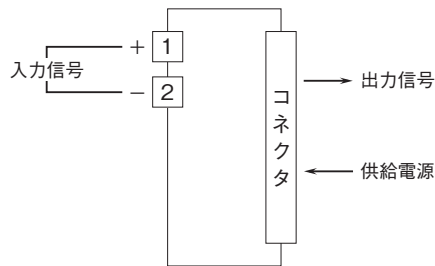

外形図

ラック収納形電力用トランスデューサ 17-RACK シリーズ

直流入力変換器

特記事項

外形寸法図(単位:mm)

端子接続図

端子番号図