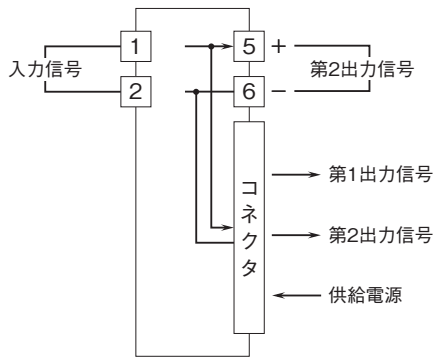

外形図

ラック収納形DCS用変換器 18・RACK シリーズ

交流入力変換器

(実効値演算形)

特記事項

外形寸法図(単位:mm)

端子番号図