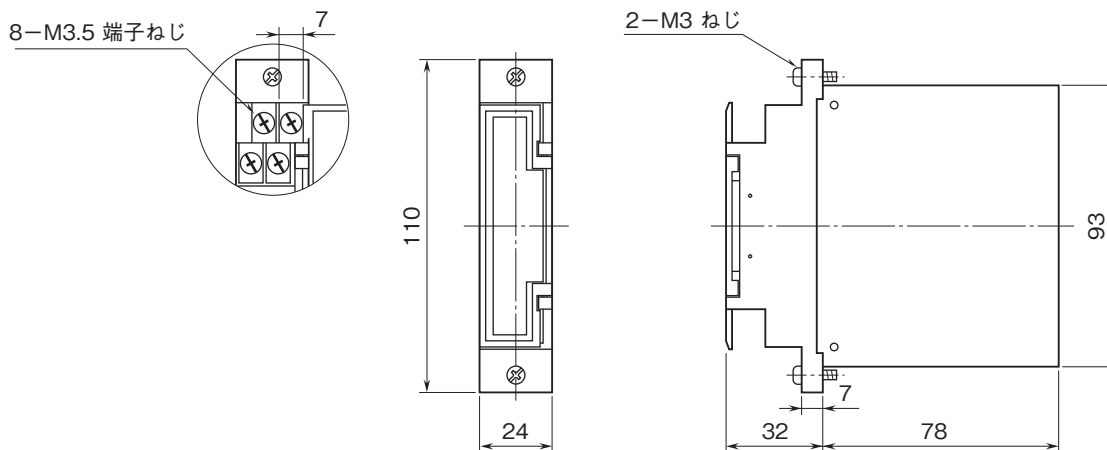

外形図

ラック収納形DCS用変換器 18・RACK シリーズ

測温抵抗体リミッタラーム

特記事項

外形寸法図(単位:mm)

端子接続図

※1、電源OFF時の接点状態です。
 ※2、警報出力コード“1、3”のときの電源OFF時の接点状態です。

端子番号図