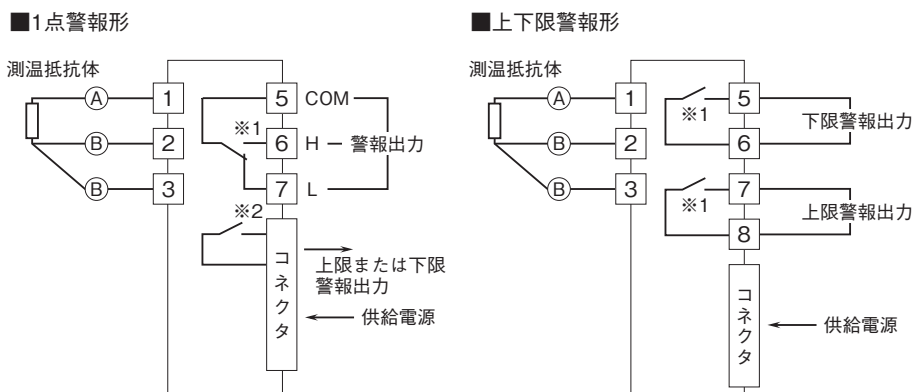

外形図

ラック収納形DCS用変換器 18・RACK シリーズ

測温抵抗体リミッタラーム

特記事項

外形寸法図(単位:mm)

端子接続図

※1、電源OFF時の接点状態です。
 ※2、警報出力コード“1、3”のときの電源OFF時の接点状態です。

端子番号図