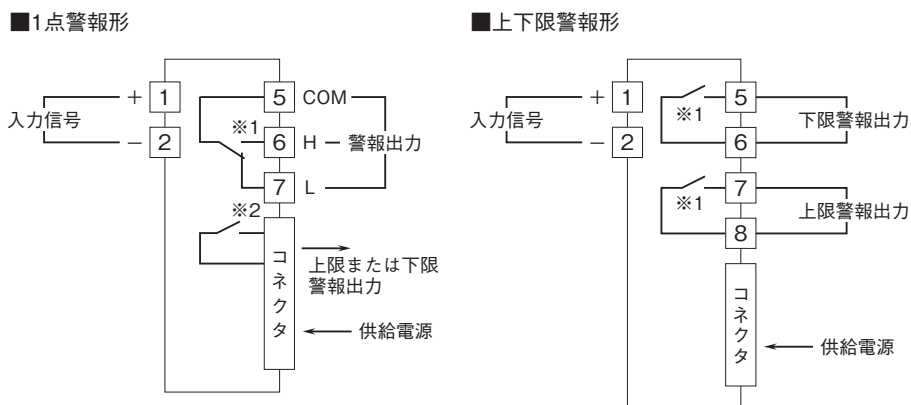

外形図

ラック収納形DCS用変換器 18・RACK シリーズ

直流入力リミッタラーム

特記事項

外形寸法図(単位:mm)

端子接続図

※1、電源OFF時の接点状態です。
※2、警報出力コード "1、3" のときの電源OFF時の接点状態です。

端子番号図