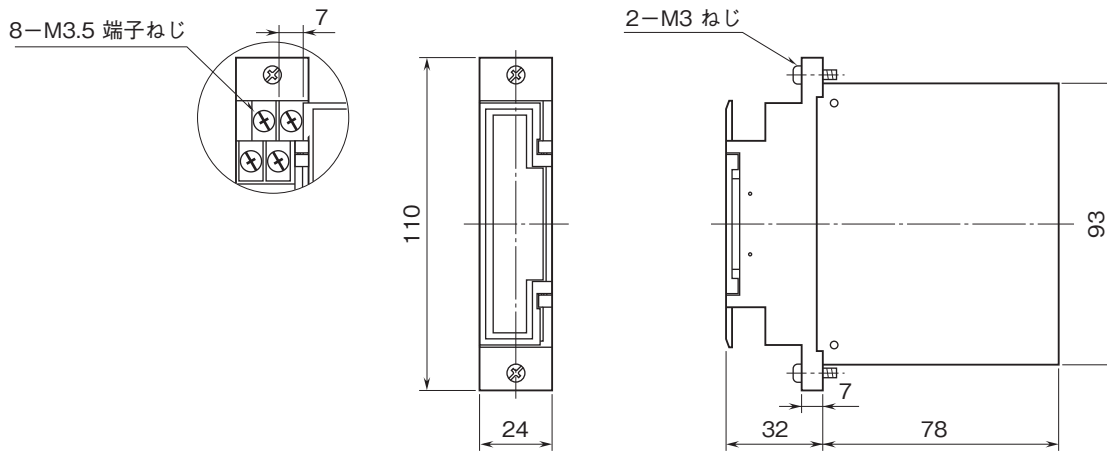

外形図

ラック収納形DCS用変換器 18・RACK シリーズ

直流入力リミッタラーム

特記事項

外形寸法図(単位:mm)

端子接続図

※1、電源OFF時の接点状態です。
※2、警報出力コード "1、3" のときの電源OFF時の接点状態です。

端子番号図