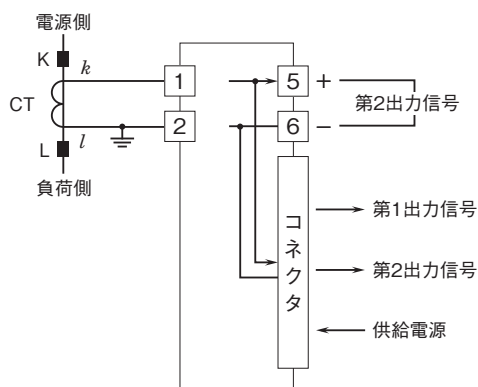

外形図

ラック収納形DCS用変換器 18-RACK シリーズ

CT変換器

(実効値演算形)

特記事項

外形寸法図(単位:mm)

端子接続図

端子番号図