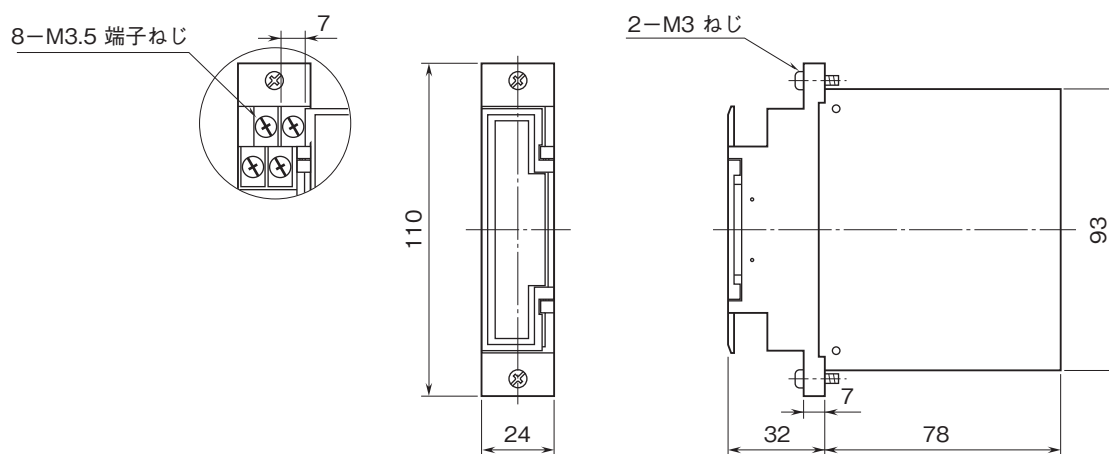

外形図

ラック収納形DCS用変換器 18-RACK シリーズ

CT変換器

(実効値演算形)

特記事項

外形寸法図(単位:mm)

端子接続図

端子番号図