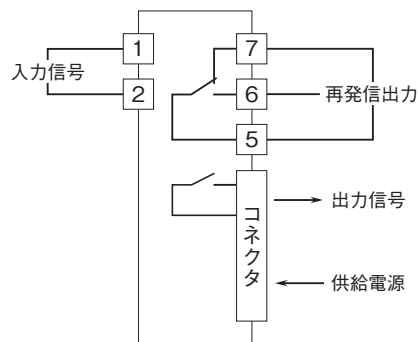

外形図

ラック収納形DCS用変換器 18・RACK シリーズ

入力リレーカード

特記事項

外形寸法図(単位:mm)

端子接続図

端子番号図