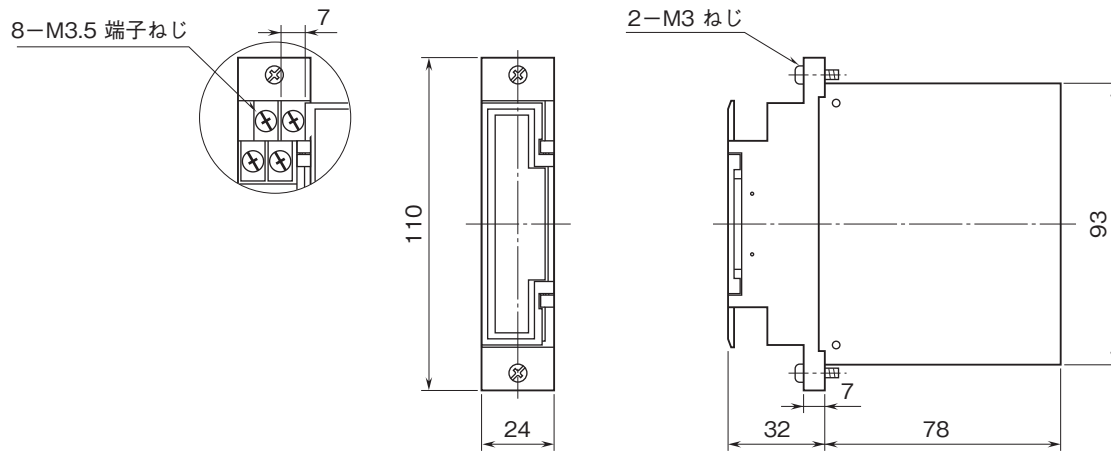

外形図

ラック収納形DCS用変換器 18・RACK シリーズ

入力リレーカード

特記事項

外形寸法図(単位:mm)

端子接続図

端子番号図