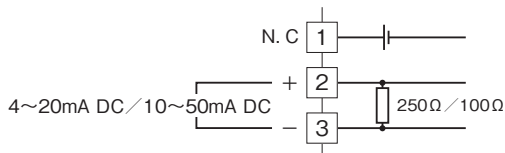

■アイソレータとしてお使いの場合