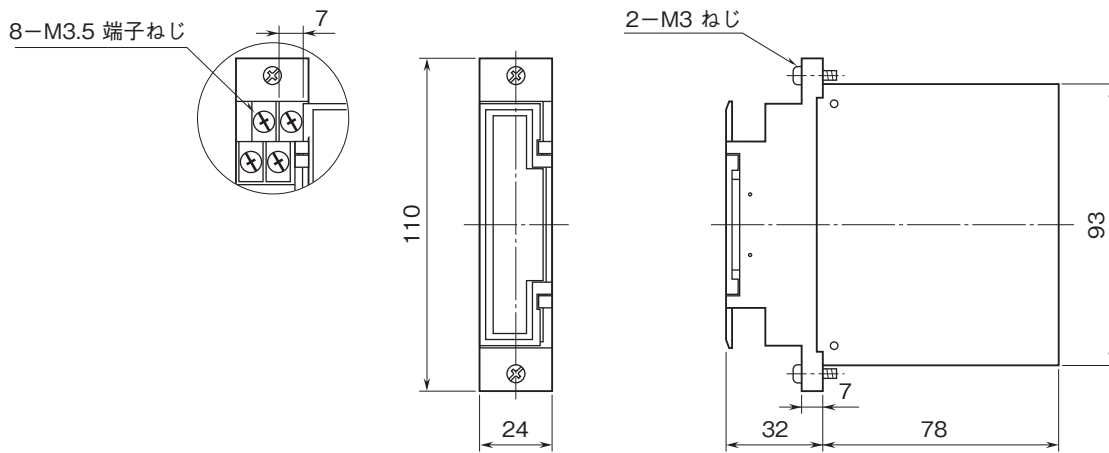

# 外形図

ラック収納形DCS用変換器 18・RACK シリーズ

## ディストリビュータ

(10~50mA DC / 4~20mA DC 共用形)

特記事項

### 外形寸法図(単位:mm)