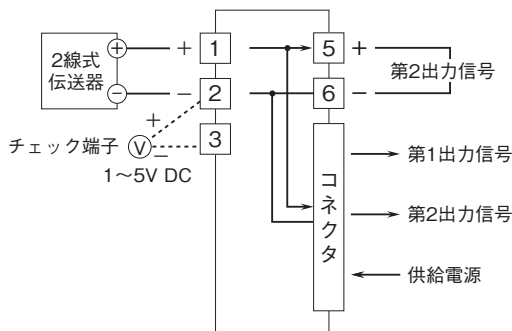

## ディストリビュータ

(10~50mA DC / 4~20mA DC 共用形)

特記事項

### 外形寸法図(単位:mm)

### 端子接続図

■アイソレータとしてお使いの場合

端子番号図