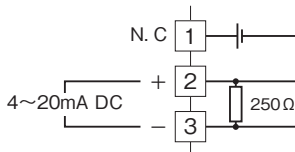

外形図

ラック収納形DCS用変換器 18・RACK シリーズ

ディストリビュータ

(開平付)

特記事項

外形寸法図(単位:mm)

端子接続図

■開平演算器としてお使いの場合