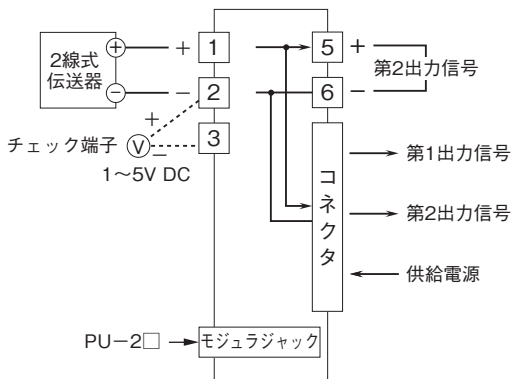

外形図

ラック収納形DCS用変換器 18・RACK シリーズ

ディストリビュータ

(開平付)

特記事項

外形寸法図(単位:mm)

端子接続図

■開平演算器としてお使いの場合

端子番号図