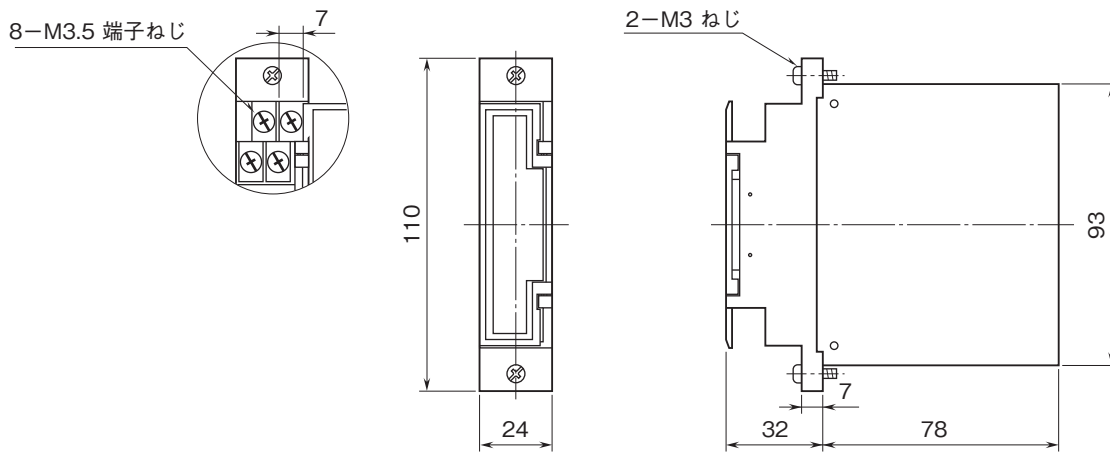

外形図

ラック収納形DCS用変換器 18・RACK シリーズ

ディストリビュータ

(開平付)

特記事項

外形寸法図(単位:mm)

端子接続図

■開平演算器としてお使いの場合

端子番号図