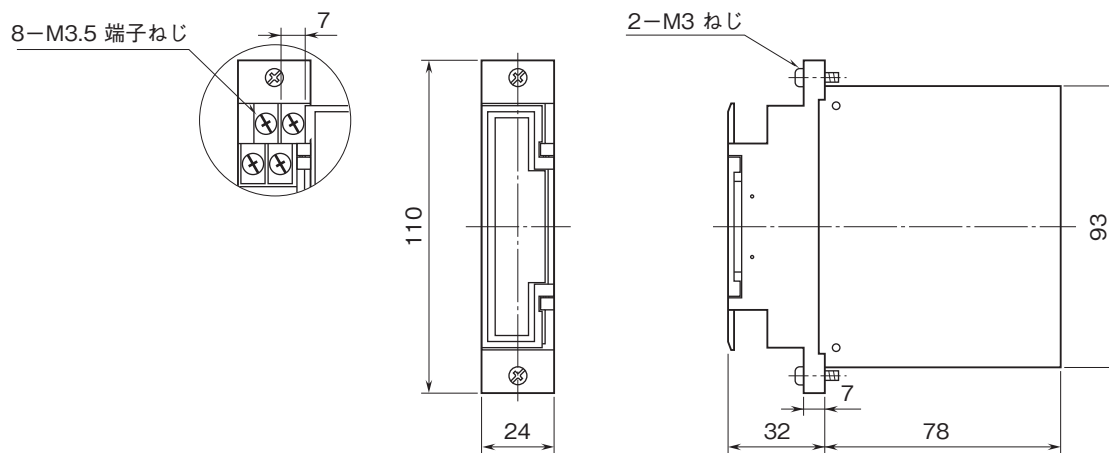

# 外形図

ラック収納形DCS用変換器 18-RACK シリーズ

リニアライザ  
(スペックソフト形)

特記事項

## 外形寸法図(単位:mm)

## 端子接続図

端子番号図