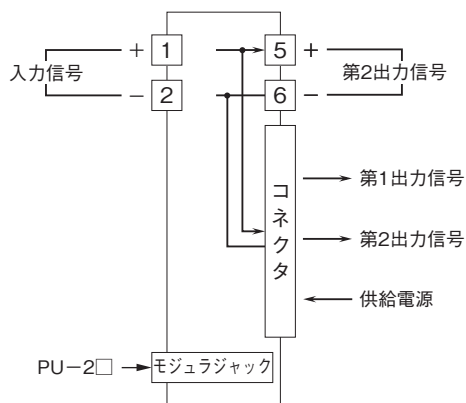

# 外形図

ラック収納形DCS用変換器 18-RACK シリーズ

リニアライザ  
(スペックソフト形)

特記事項

## 外形寸法図(単位:mm)

## 端子接続図

端子番号図