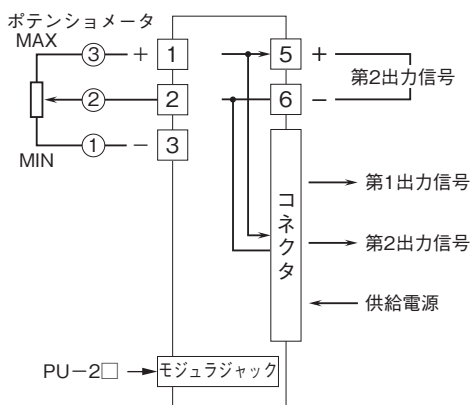

外形図

ラック収納形DCS用変換器 18・RACK シリーズ

ポテンショメータ変換器

(スペックソフト形)

特記事項

外形寸法図(単位:mm)

端子接続図

端子番号図