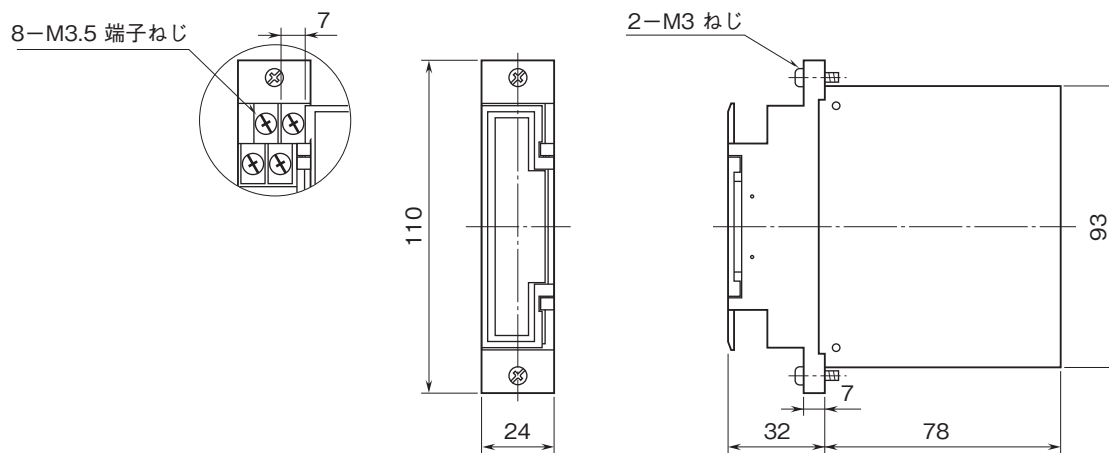

外形図

ラック収納形DCS用変換器 18・RACK シリーズ

ポテンショメータ変換器

(スペックソフト形)

特記事項

外形寸法図(単位:mm)

端子接続図

端子番号図