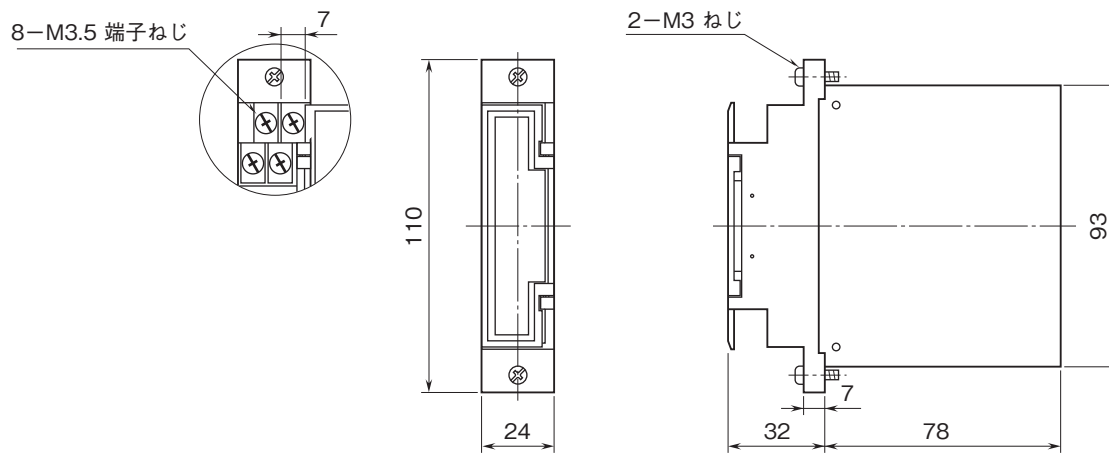

外形図

ラック収納形DCS用変換器 18-RACK シリーズ

開平演算器

特記事項

外形寸法図(単位:mm)

端子接続図

外形図

端子番号図