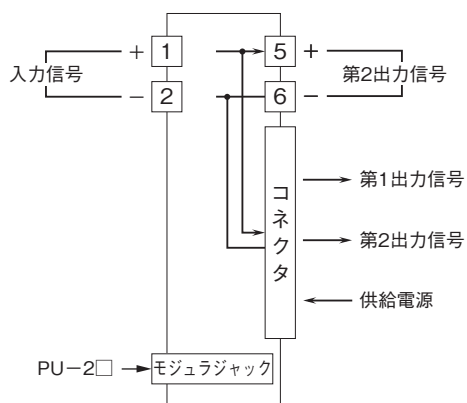

外形図

ラック収納形DCS用変換器 18-RACK シリーズ

開平演算器

特記事項

外形寸法図(単位:mm)

端子接続図

外形図

端子番号図