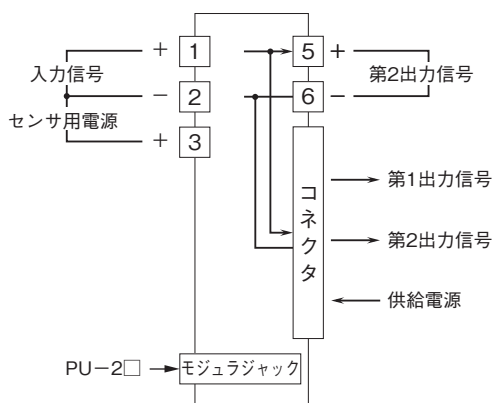

外形図

ラック収納形DCS用変換器 18-RACK シリーズ

パルスアナログ変換器

(スペックソフト形)

特記事項

外形寸法図(単位:mm)

端子接続図

端子番号図