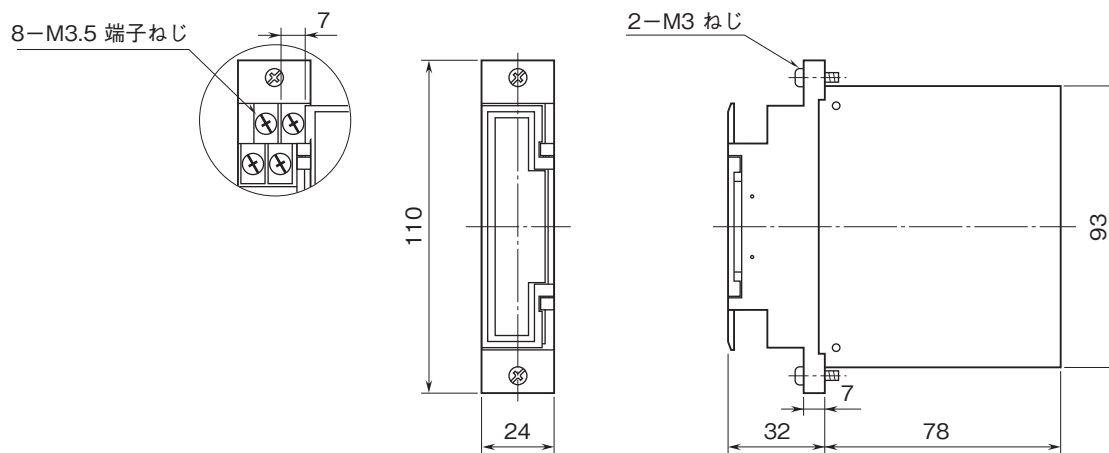

外形図

ラック収納形DCS用変換器 18-RACK シリーズ

パルスアナログ変換器

(スペックソフト形)

特記事項

外形寸法図(単位:mm)

端子接続図

端子番号図