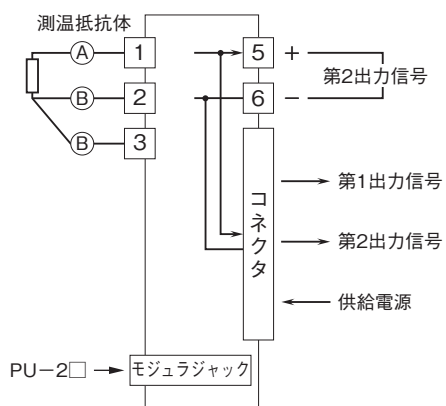

外形図

ラック収納形DCS用変換器 18・RACK シリーズ

測温抵抗体変換器

(スペックソフト形)

特記事項

外形寸法図(単位:mm)

端子接続図

端子番号図