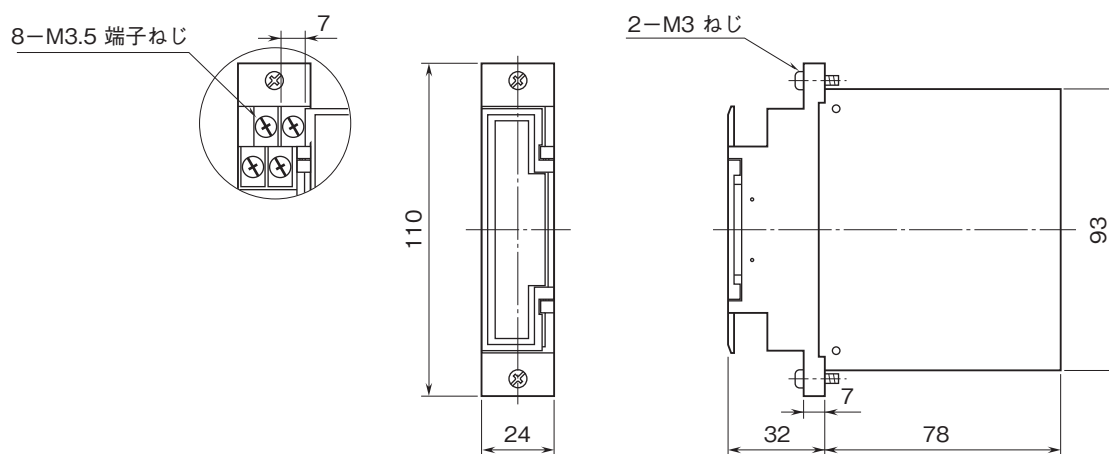

外形図

ラック収納形DCS用変換器 18・RACK シリーズ

測温抵抗体変換器

(スペックソフト形)

特記事項

外形寸法図(単位:mm)

端子接続図

端子番号図