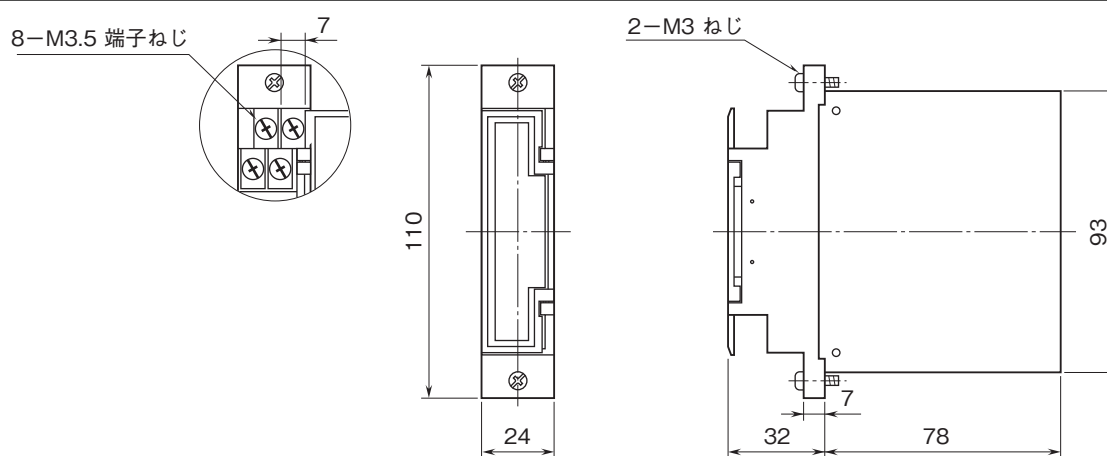

# 外形図

ラック収納形DCS用変換器 18-RACK シリーズ

## カップル変換器

(スペックソフト形)

特記事項

### 外形寸法図(単位:mm)