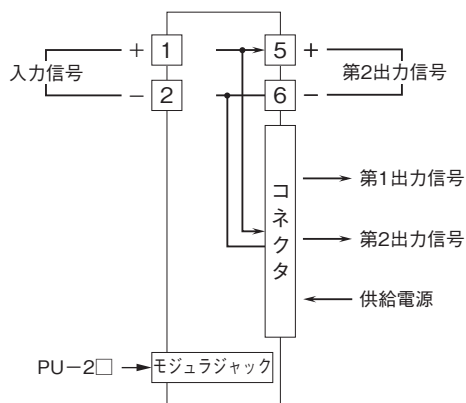

外形図

ラック収納形DCS用変換器 18-RACK シリーズ

直流入力変換器

(スペックソフト形)

特記事項

外形寸法図(単位:mm)

端子接続図

外形図

端子番号図