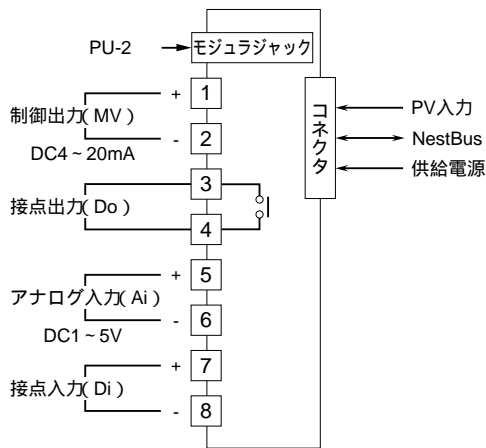

<h1>外形図</h1>	<h2>18MA</h2> <p>電流出力用</p> <h2>DCSカード</h2>	<h1>スーパー18-RACK</h1>
--------------	--	----------------------

特記事項

外形寸法図 (単位: mm)

端子接続図

端子番号図