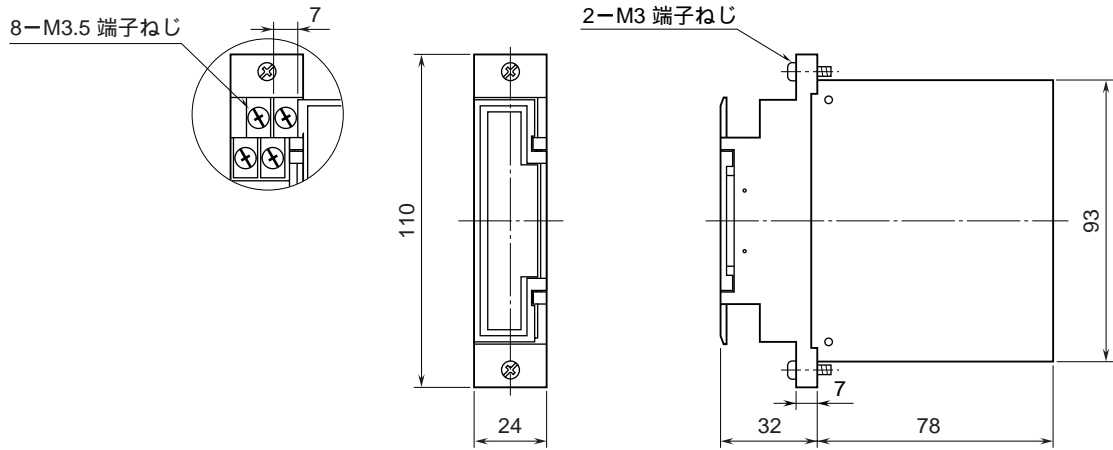

<h1>外形図</h1>	<h2>18MA</h2> <p>電流出力用</p> <h2>DCSカード</h2>	<h1>スーパー18-RACK</h1>
--------------	--	----------------------

特記事項

外形寸法図 (単位: mm)

端子接続図

端子番号図