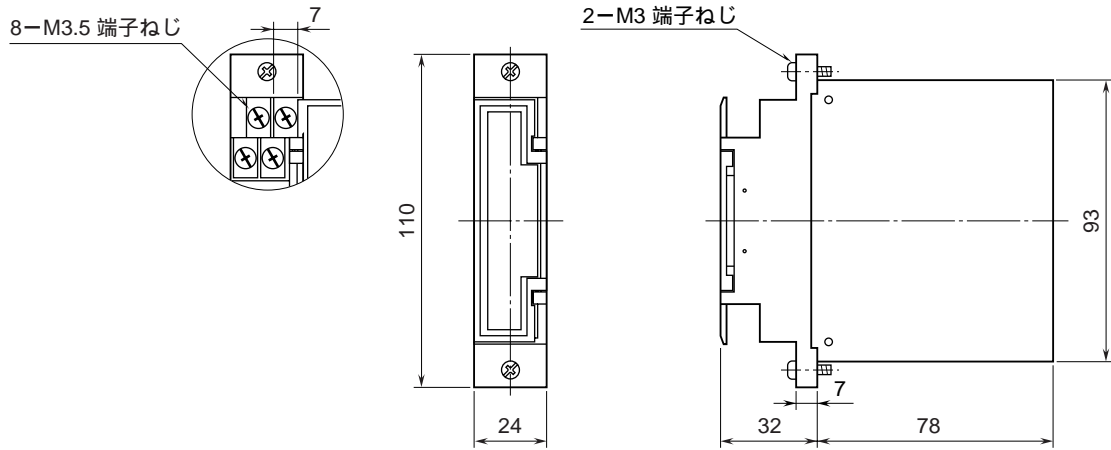

<h1>外形図</h1>	<h2>18ME</h2> <p>NestBus 用</p> <h2>スルーカード</h2>	<h1>スーパー 18-RACK</h1>
--------------	--	-----------------------

特記事項

外形寸法図 (単位: mm)

端子接続図

端子番号図