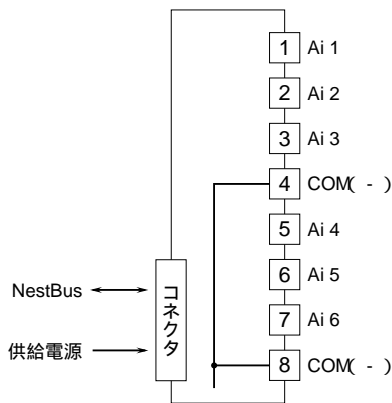

<h1>外形図</h1>	<h2>18MG</h2> <p>NestBus 用</p> <h2>スーパー 18-RACK</h2> <h3>アナログカード</h3>
--------------	---

**特記事項**

---

---

---

**外形寸法図 (単位: mm)**

**端子接続図**

18MG - 1

18MG - 3

**端子番号図**