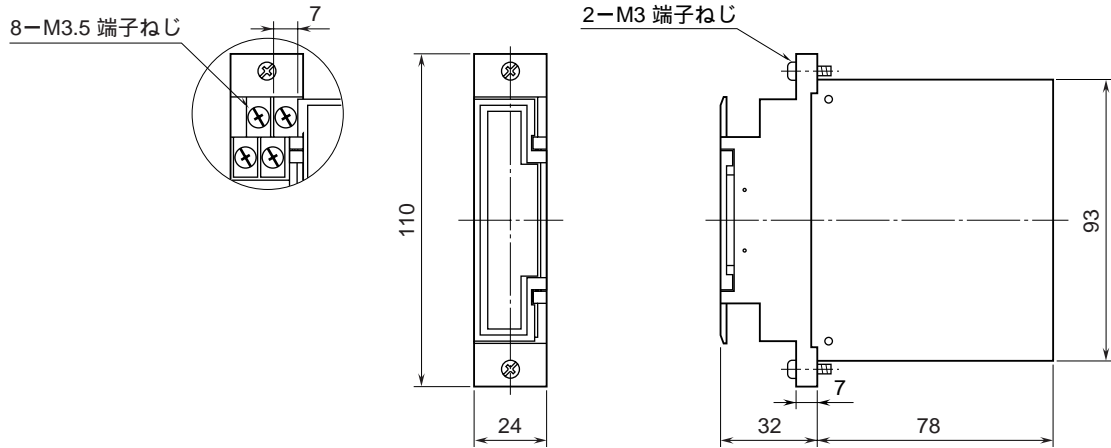

<h1>外形図</h1>	<h2>18MG</h2> <p>NestBus 用</p> <h2>スーパー 18-RACK</h2> <h3>アナログカード</h3>
--------------	---

**特記事項**

---

---

---

**外形寸法図 (単位: mm)**

**端子接続図**

18MG - 1

18MG - 3

**端子番号図**