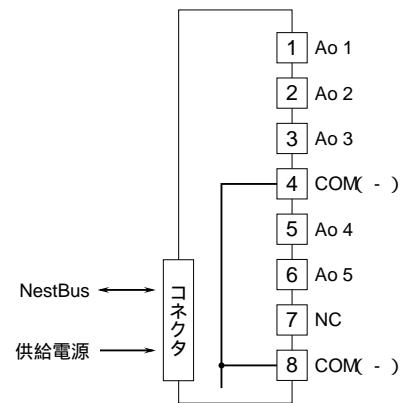

<h1>外形図</h1>	<h2>18MG</h2> <p>NestBus 用</p> <h2>スーパー 18-RACK</h2> <h3>アナログカード</h3>
--------------	---

**特記事項**

---

---

---

**外形寸法図 (単位: mm)**

**端子接続図**

18MG - 1

18MG - 3

**端子番号図**