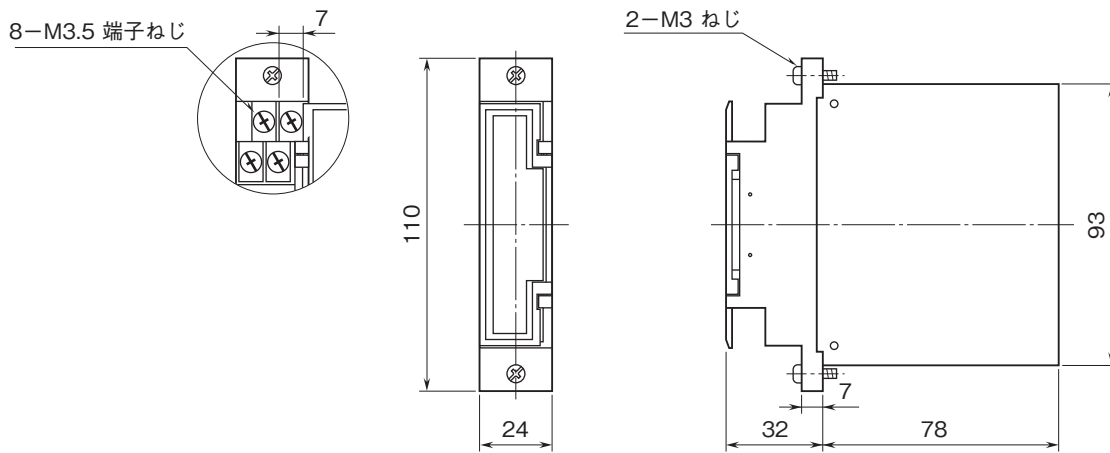

# 外形図

ラック収納形DCS用変換器 18-RACK シリーズ

## ポテンショメータ変換器

(アナログ形、高速形)

特記事項

### 外形寸法図(単位:mm)