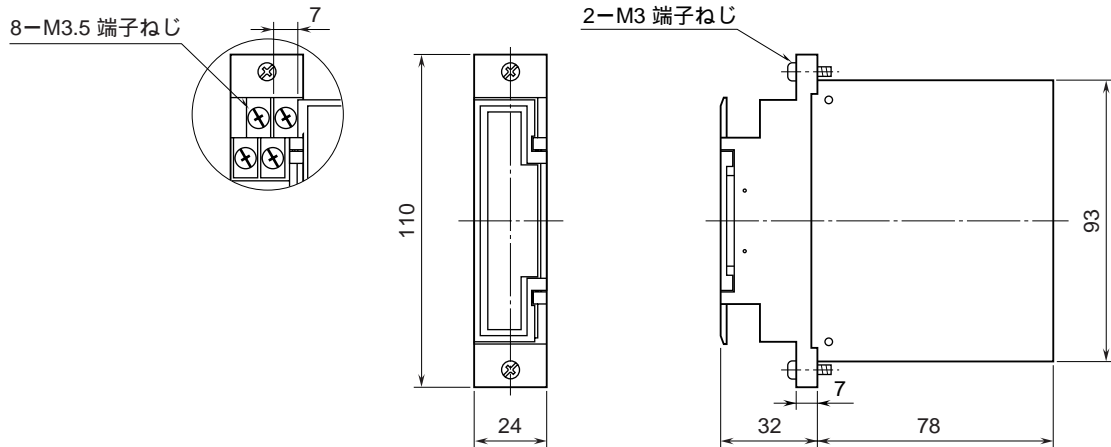

<h1>外形図</h1>	<h2>18MP</h2> <p>パルス入力、電流出力用</p> <h2>DCSカード</h2>	<h1>スーパー18-RACK</h1>
--------------	--	----------------------

**特記事項**

-----

-----

-----

**外形寸法図** (単位: mm)

**端子接続図**

**端子番号図**