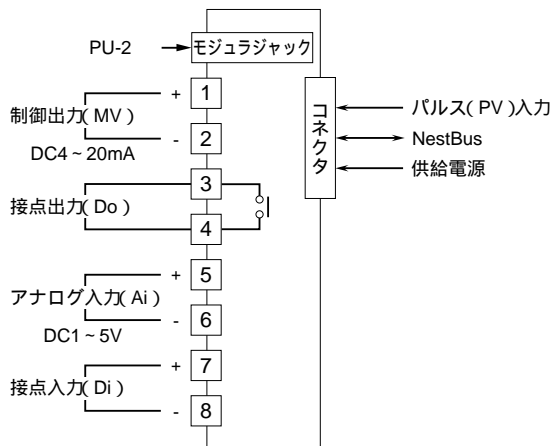

<h1>外形図</h1>	<h2>18MP</h2> <p>パルス入力、電流出力用</p> <h2>DCSカード</h2>	<h1>スーパー18-RACK</h1>
--------------	--	----------------------

**特記事項**

-----

-----

-----

**外形寸法図** (単位: mm)

**端子接続図**

**端子番号図**