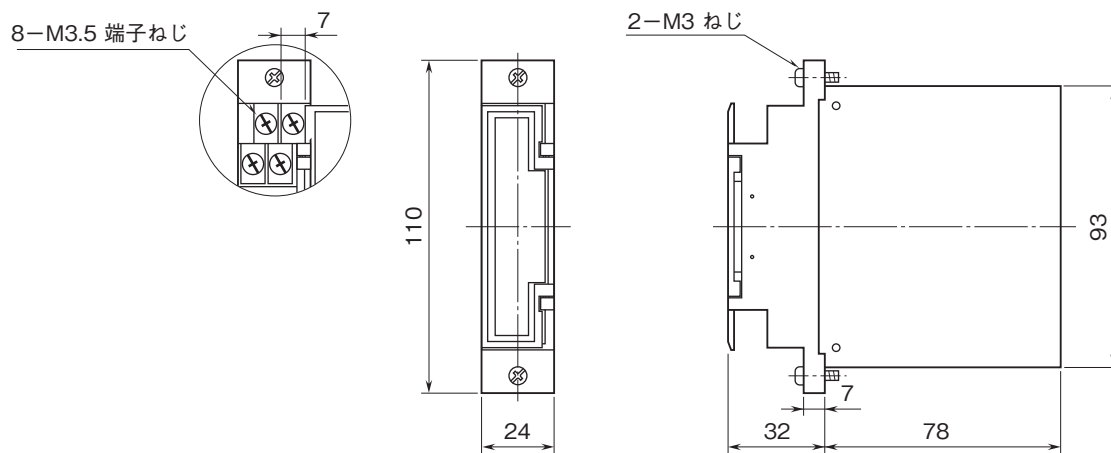

# 外形図

ラック収納形DCS用変換器 18-RACK シリーズ

## ポテンショメータ変換器

(アナログ形)

特記事項

### 外形寸法図(単位:mm)