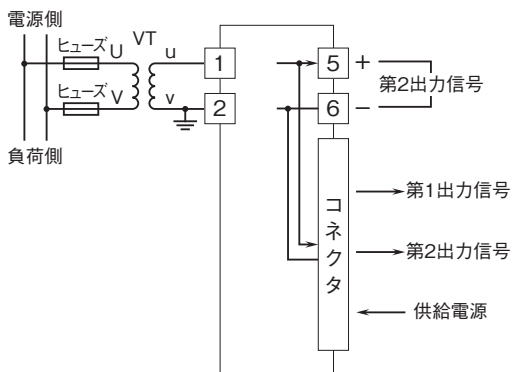

外形図

ラック収納形DCS用変換器 18-RACK シリーズ

PT変換器

(実効値演算形)

特記事項

外形寸法図(単位:mm)

端子接続図

端子番号図