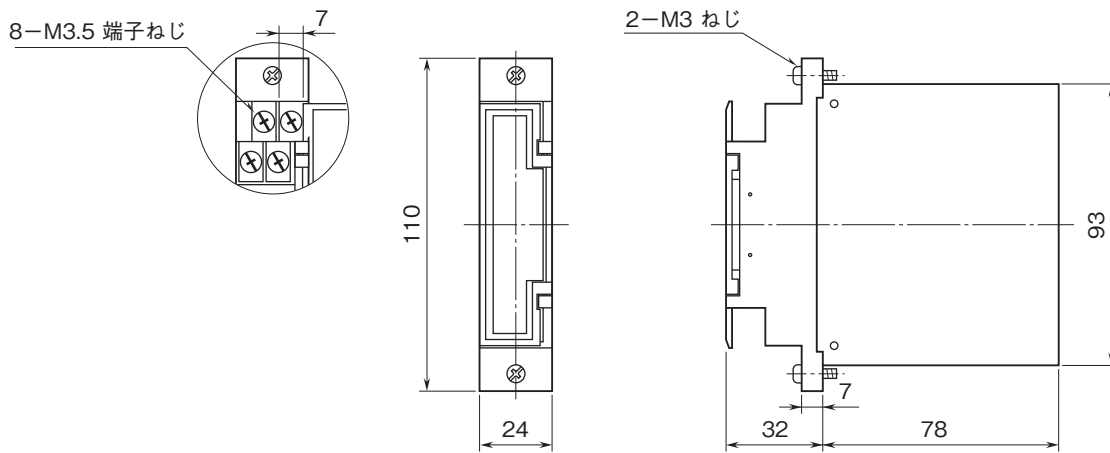

外形図

ラック収納形DCS用変換器 18-RACK シリーズ

PT変換器

(実効値演算形)

特記事項

外形寸法図(単位:mm)

端子接続図

端子番号図