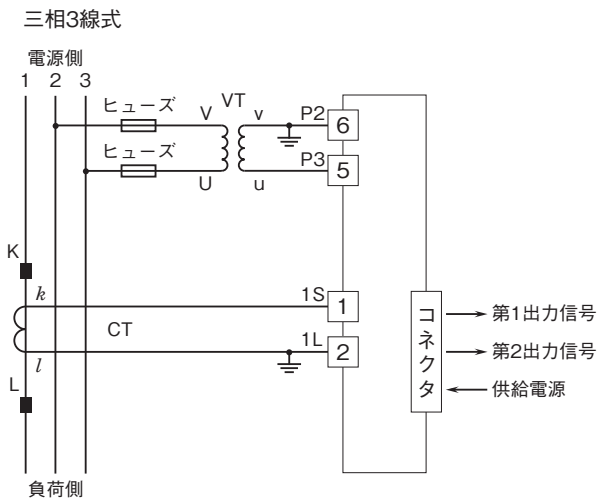

外形図

ラック収納形DCS用変換器 18-RACK シリーズ

力率変換器

特記事項

外形寸法図(単位:mm)

端子接続図

端子番号図