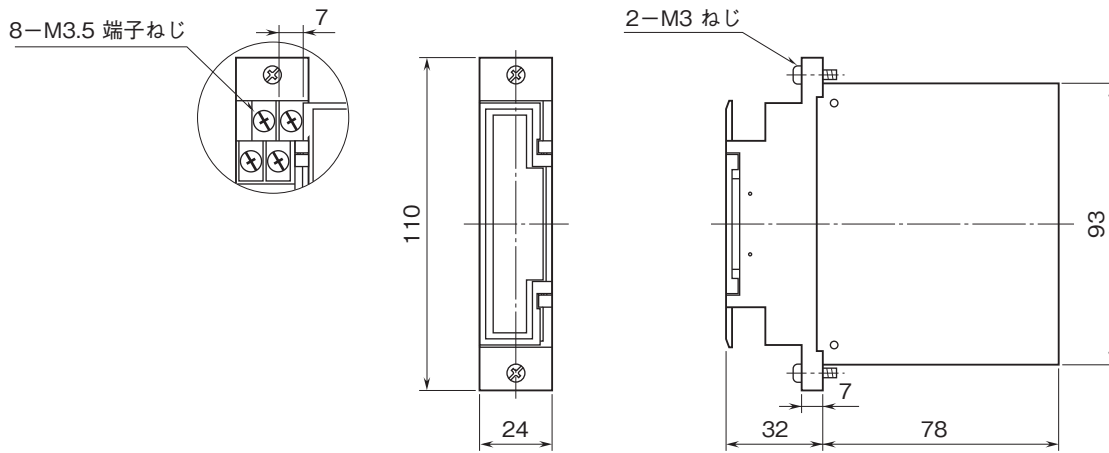

外形図

ラック収納形DCS用変換器 18-RACK シリーズ

力率変換器

特記事項

外形寸法図(単位:mm)

端子接続図

端子番号図