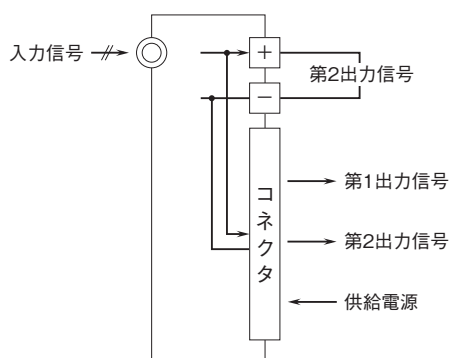

外形図

ラック収納形DCS用変換器 18-RACK シリーズ

空電変換器

特記事項

外形寸法図(単位:mm)

※1、1/4 NPTの場合のみ付きます。

端子接続図

端子番号図