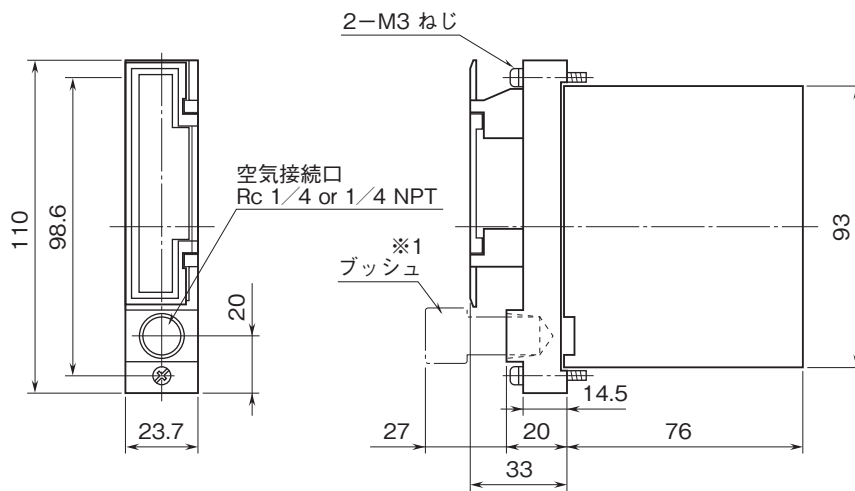

外形図

ラック収納形DCS用変換器 18-RACK シリーズ

空電変換器

特記事項

外形寸法図(単位:mm)

※1、1/4 NPTの場合のみ付きます。

端子接続図

端子番号図