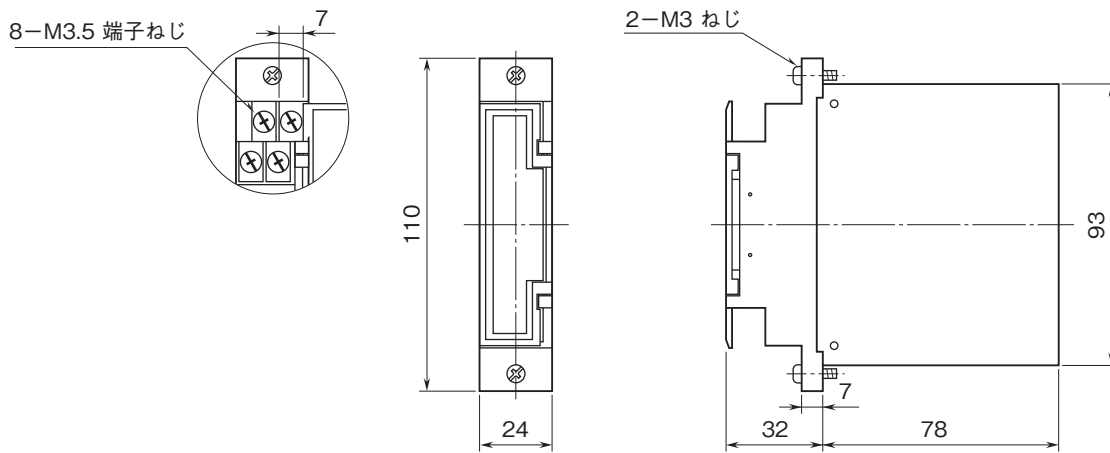

外形図

ラック収納形DCS用変換器 18-RACK シリーズ

カップル変換器

(アナログ形、高速形)

特記事項

外形寸法図(単位:mm)

端子接続図

第2出力が電流出力の場合は、コネクタと前面端子のどちらか一方をお使い下さい。

外形図

端子番号図