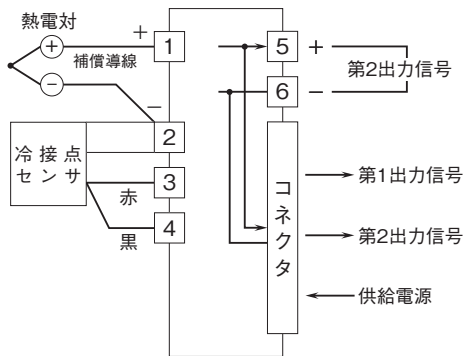

外形図

ラック収納形DCS用変換器 18-RACK シリーズ

カップル変換器

(アナログ形、高速形)

特記事項

外形寸法図(単位:mm)

端子接続図

第2出力が電流出力の場合は、コネクタと前面端子のどちらか一方をお使い下さい。

外形図

端子番号図