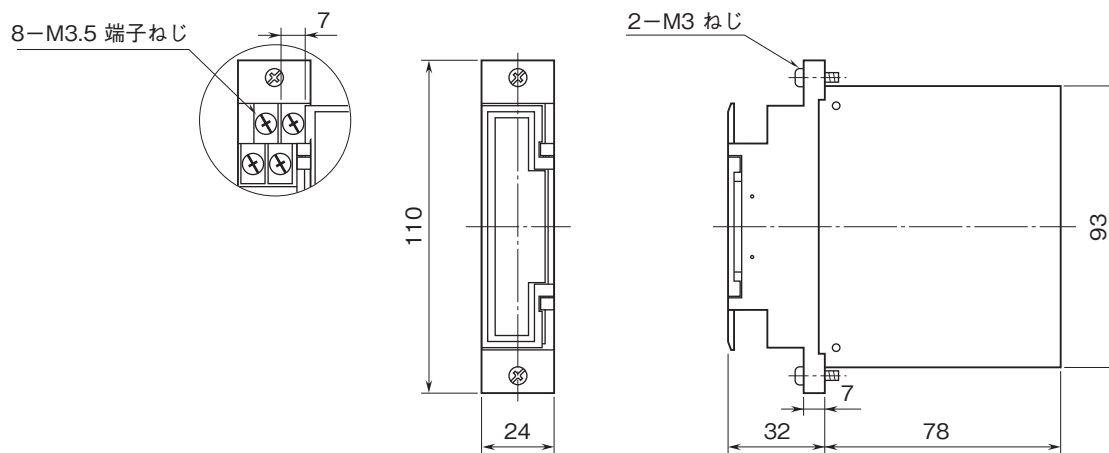

# 外形図

ラック収納形DCS用変換器 18-RACK シリーズ

## カップル変換器

(アナログ形)

特記事項

### 外形寸法図(単位:mm)