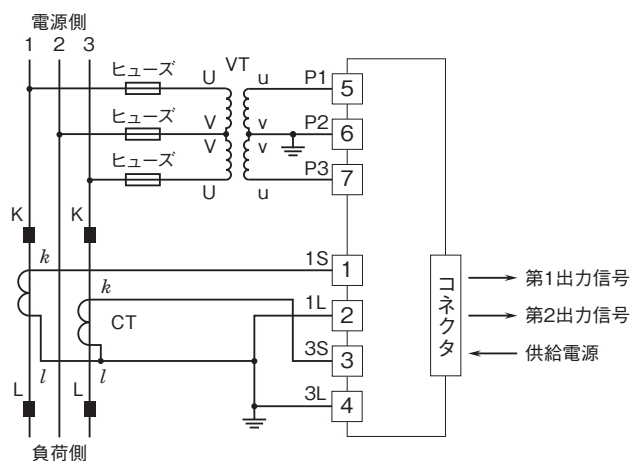

外形図

ラック収納形DCS用変換器 18-RACK シリーズ

電力変換器

特記事項

外形寸法図(単位:mm)

外形図

端子接続図

三相3線式

单相2線式

单相3線式

端子番号図