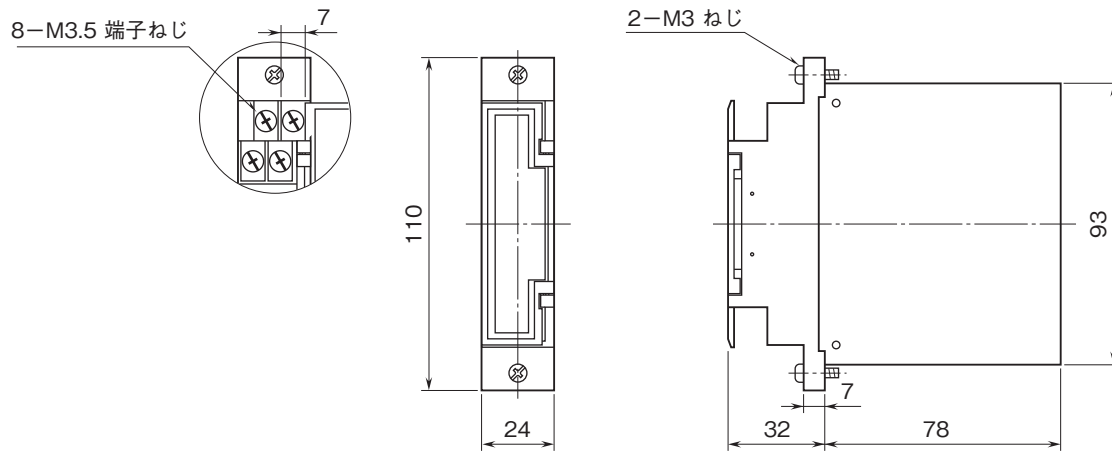

外形図

ラック収納形DCS用変換器 18-RACK シリーズ

電力変換器

特記事項

外形寸法図(単位:mm)

外形図

端子接続図

三相3線式

单相2線式

单相3線式

端子番号図