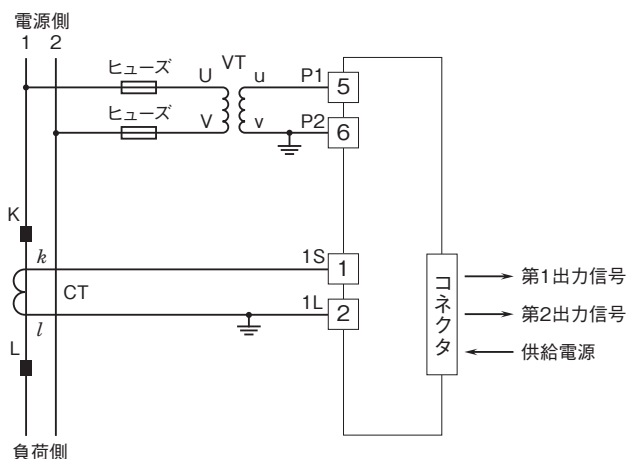

外形図

ラック収納形DCS用変換器 18-RACK シリーズ

電力変換器

特記事項

外形寸法図(単位:mm)

外形図

端子接続図

三相3線式

单相2線式

单相3線式

端子番号図