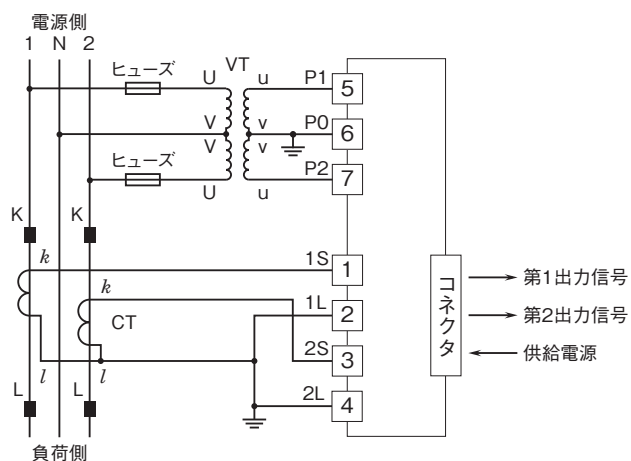

外形図

ラック収納形DCS用変換器 18-RACK シリーズ

電力変換器

特記事項

外形寸法図(単位:mm)

外形図

端子接続図

三相3線式

单相2線式

单相3線式

端子番号図