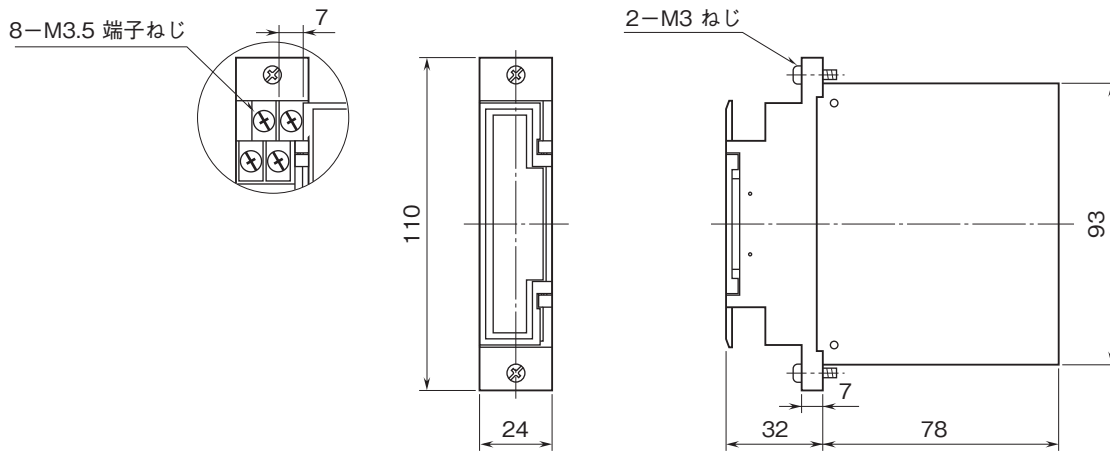

# 外形図

ラック収納形DCS用変換器 18-RACK シリーズ

### 外形寸法図(単位:mm)