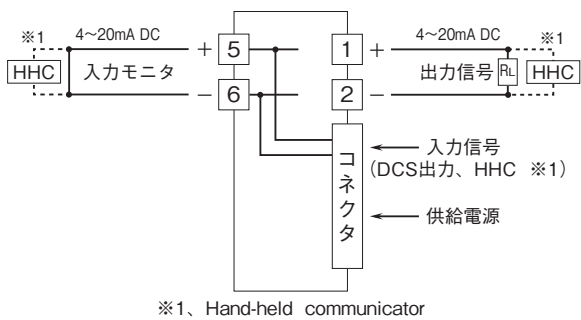

外形図

ラック収納形DCS用変換器 18・RACK シリーズ

制御出力アイソレータ

(HART通信対応、出力端開放状態検出対応)

特記事項

外形寸法図(単位:mm)

端子接続図

端子番号図