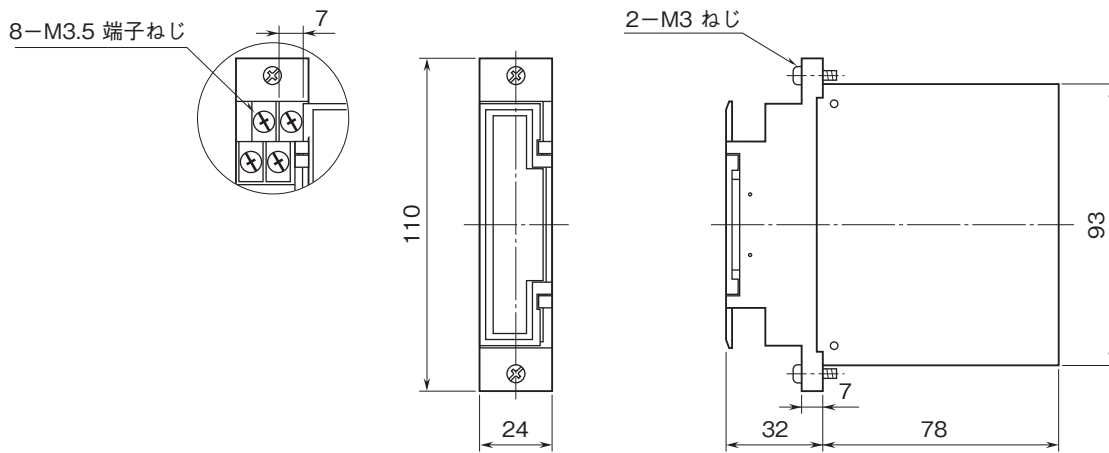

外形図

ラック収納形DCS用変換器 18・RACK シリーズ

制御出力アイソレータ

(HART通信対応、出力端開放状態検出対応)

特記事項

外形寸法図(単位:mm)

端子接続図

端子番号図