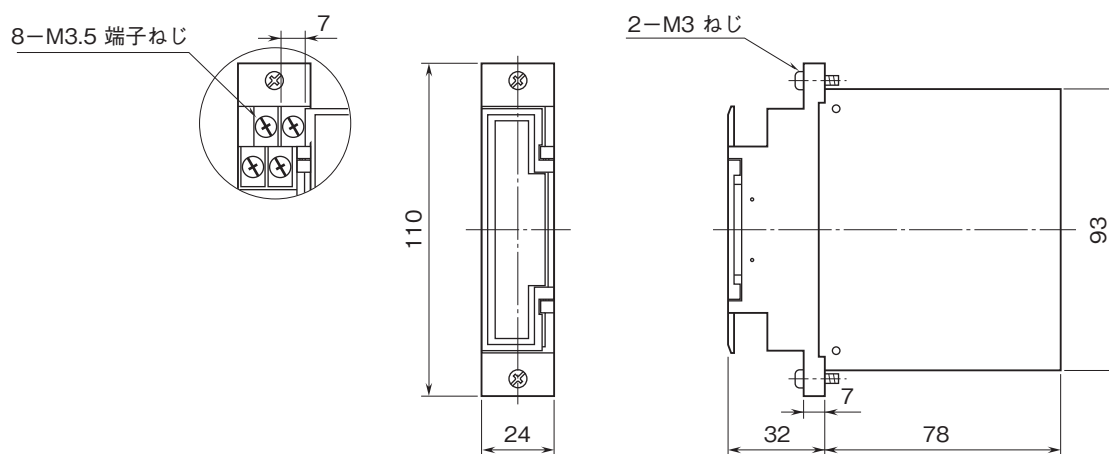

外形図

ラック収納形DCS用変換器 18-RACK シリーズ

出力アイソレータ

(高速形)

特記事項

外形寸法図(単位:mm)

端子接続図

端子番号図