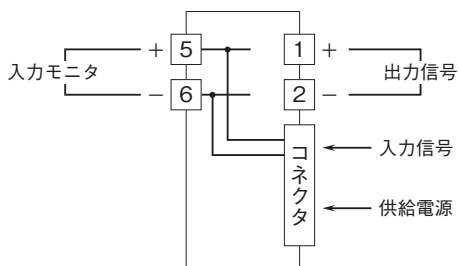

外形図

ラック収納形DCS用変換器 18-RACK シリーズ

出力アイソレータ

(高速形)

特記事項

外形寸法図(単位:mm)

端子接続図

端子番号図